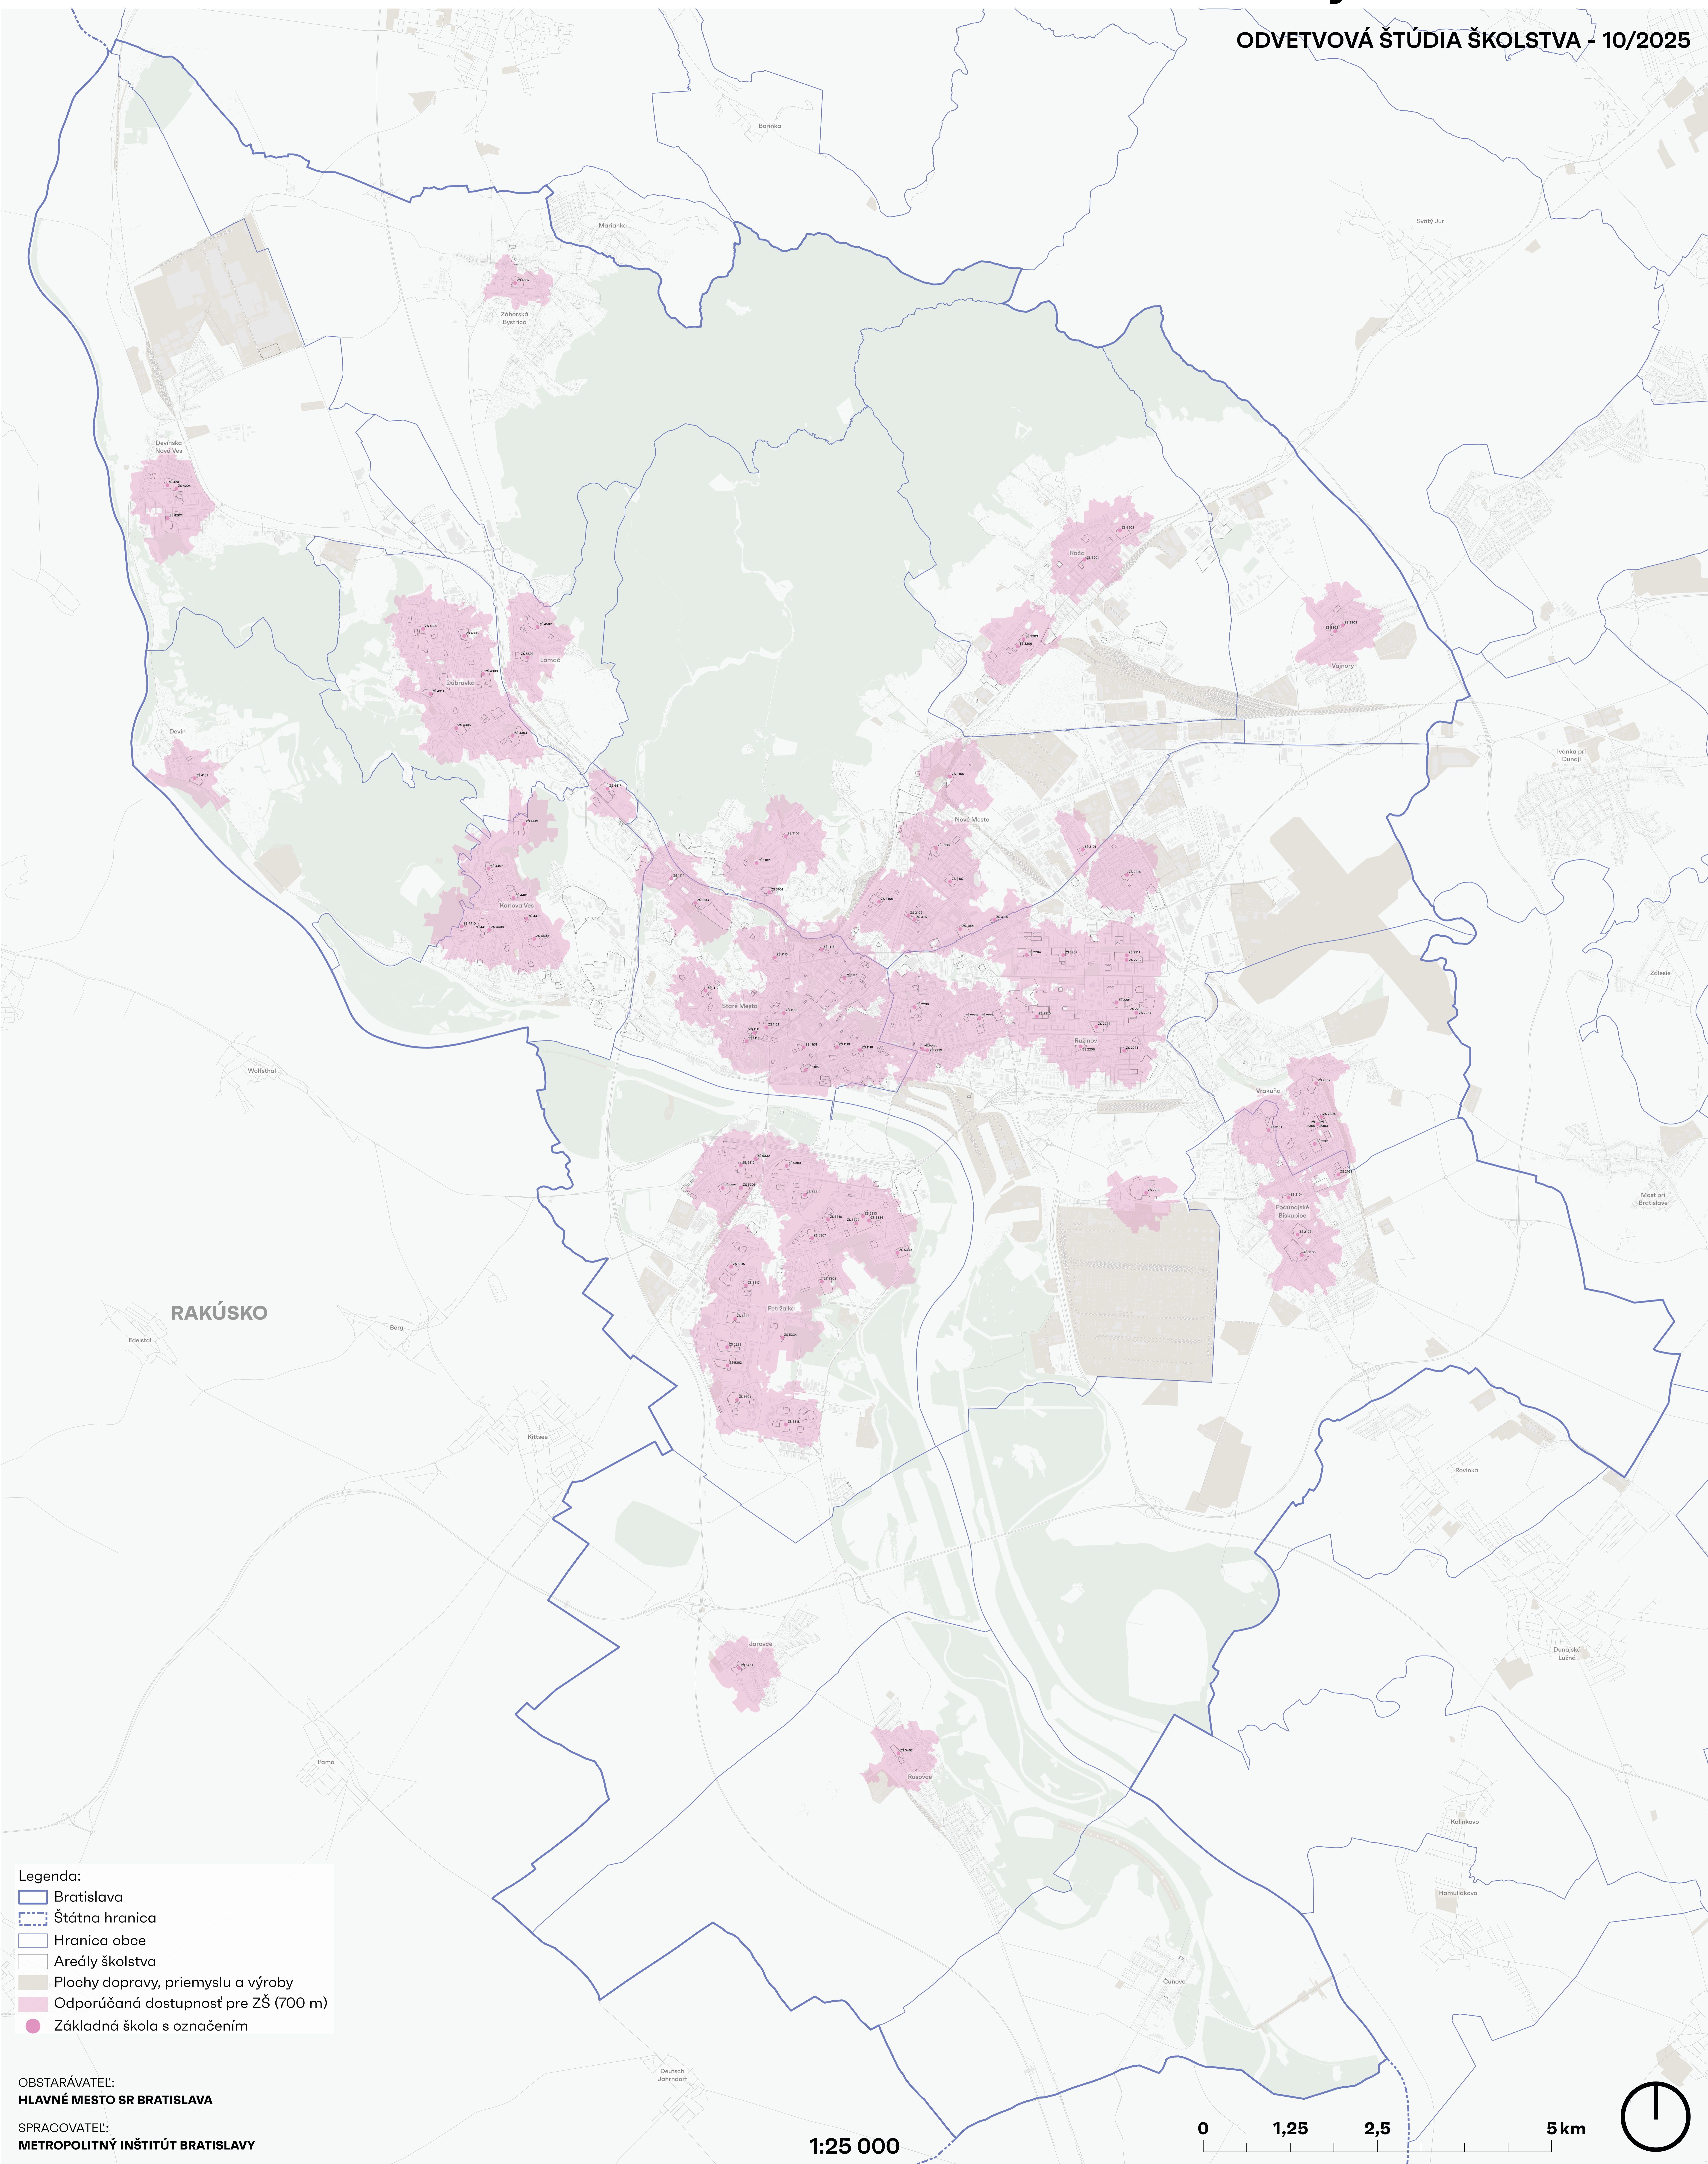

02.2 Identifikačné schéma škôl a školských zariadení - ZŠ

ODVETVOVÁ ŠTÚDIA ŠKOLSTVA - 10/2025

- Legenda:
- Bratislava
 - Štátna hranica
 - Hranica obce
 - Areály školstva
 - Plochy dopravy, priemyslu a výroby
 - Odporúčaná dostupnosť pre ZŠ (700 m)
 - Základná škola s označením

OBSTARÁVATEĽ:
HLAVNÉ MESTO SR BRATISLAVA
SPRACOVATEĽ:
METROPOLITNÝ INŠTITÚT BRATISLAVY

1:25 000