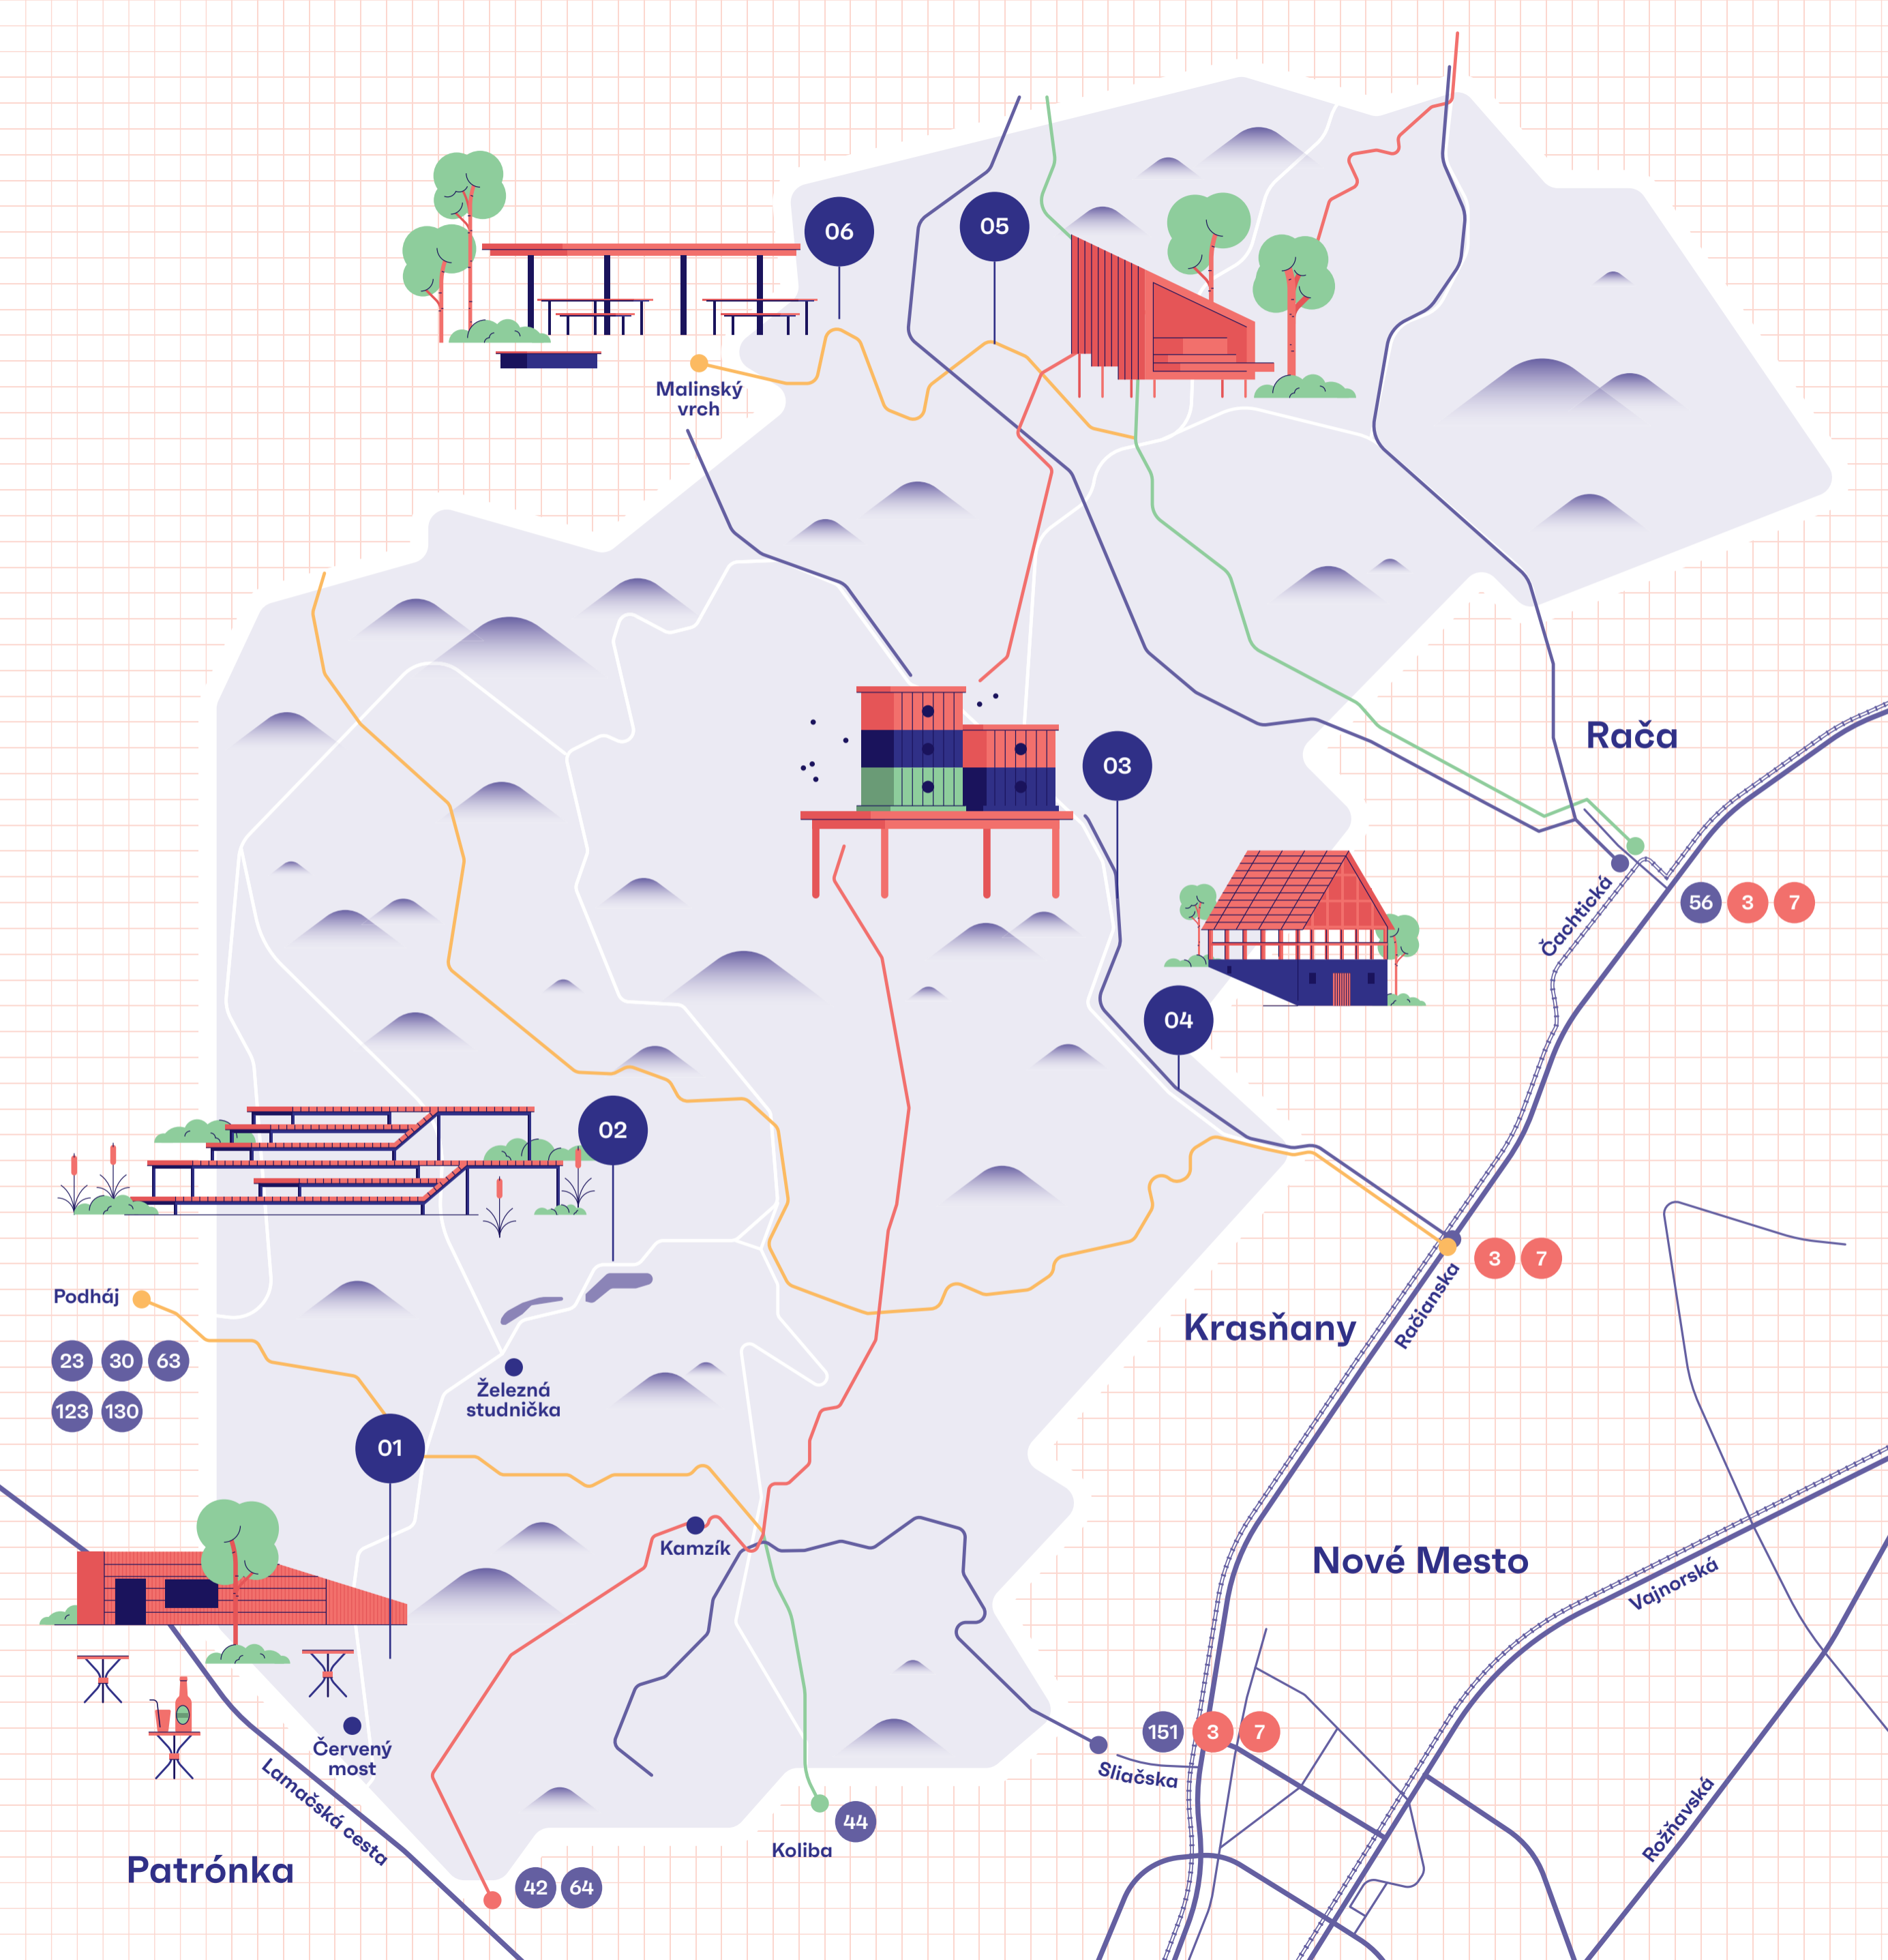

Mapa Živých miest v Mestských lesoch

Vysvetlivky

- 01 Bufet na Partizánskej lúke
- 02 Pobytové schody na brehu 4. rybníka
- 03 Včelí lúka
- 04 Horáreň na Peknej ceste
- 05 Pozorovateľňa zvierat Vydrica
- 06 Malý Slavín
- Hlavná cesta
- Turistický chodník
- Električková trať
- 56 Autobus/trolejbus
- 3 Električka