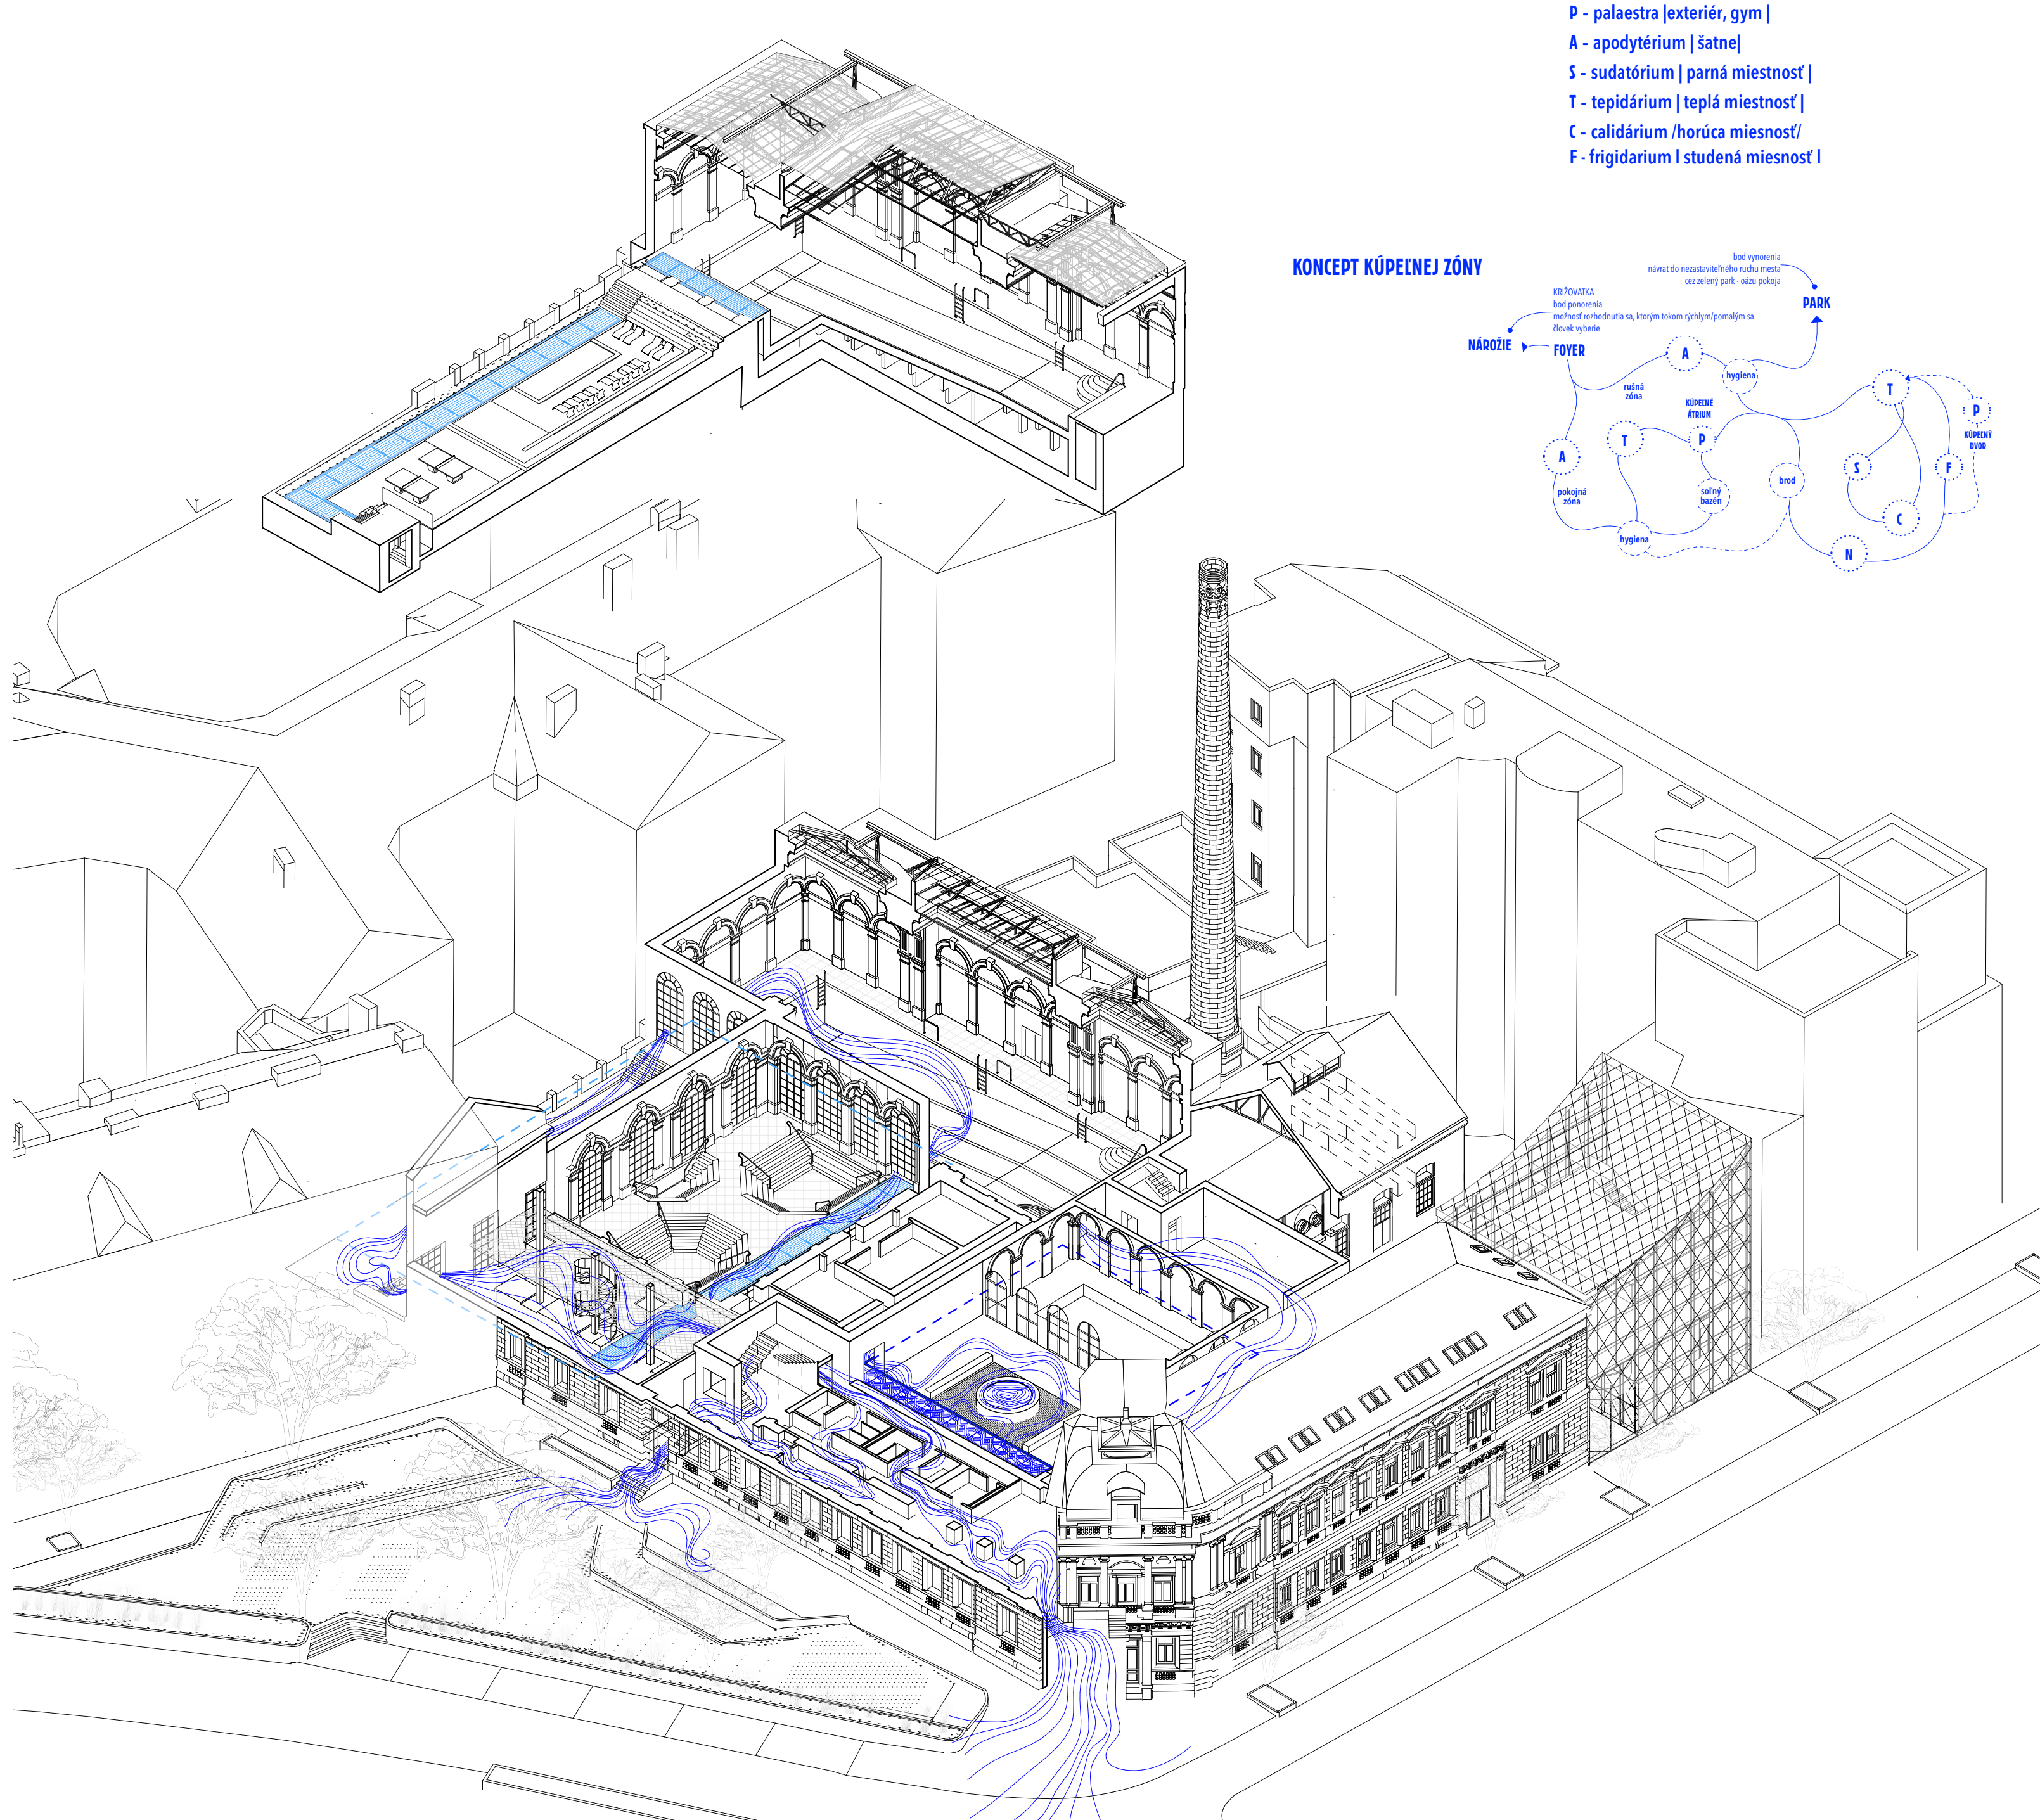

LEGENDA: I.N.P.

1.01	Vstupná hálka	49.64	1.10	Chodba	22.79	1.25	Topidlo miest	4.69	1.23	Bar / pivnica / kaviar	17.54
1.02	Apodytérium - lázeň	154.74	1.19	Natato / plavecký bazén	372.09	1.26	Topidlo ženy	8.20	1.24	Receptia / lekáreň	36.75
1.03	Receptia	36.15	1.20	Chodba	43.25	1.27	Karolínske kúpele	39.10	1.54	Výťahová hála	10.01
1.04	Chodba	16.54	1.21	Schodisko	23.56	1.28	Davidi mineroal	18.86	1.56	Schodisko lekáreň	3.58
1.05	Sauna / hriatie / masáže	6.75	1.22	Sauna / hriatie / masáže	14.93	1.29	Publitzka parková	22.14	1.57	Topidlo ženy	1.66
1.06	Spoločná kúpeľňa - masáže	12.34	1.23	Spoločná kúpeľňa - masáže	14.93	1.30	Sauna / hriatie / masáže	22.19	1.58	Topidlo masáže	1.95
1.07	Spoločná kúpeľňa - ženy	13.42	1.24	Spoločná kúpeľňa - ženy	14.24	1.31	Publitzka kúpeľňa	25.68	1.59	Výťahová hála - masáže	12.81
1.08	Chodba	23.54	1.25	Sauna / hriatie / masáže	6.75	1.32	Foyer / kaviar	80.56	1.60	Schodisko	13.54
1.09	Schodisko a výťah	17.93	1.26	Spoločnosť	2.45	1.33	Topidlo masáže	1.13	1.61	Výťah	1.49
1.10	Schodisko a výťah	17.93	1.27	Apodytérium parková záhrada	67.23	1.34	Topidlo masáže	5.23	1.62	Ukážkový dver	142.39
1.11	Topidlo masáže	3.36	1.28	Natato / plavecký bazén	100.63	1.35	Základňa fýer	4.67	1.63	Arum	191.27
1.12	Calidarium	184.26	1.29	Topidlo masáže záhrada	120.12	1.36	Kaviar	49.93	1.64	Kúpeľný dver	247.06
1.13	Spoločnosť	206.50	1.30	Hala	18.24	1.37	Dver / kaviar	21.32		2,900,000,-	
1.14	Spoločnosť	17.14	1.31	Výťahový vstup	14.70	1.38	Kaviar	113.36			
1.15	Sauna / hriatie / masáže	21.57	1.32	Chodba	38.30	1.39	Schodisko	7.21			
1.16	Sauna / hriatie / masáže	20.19	1.33	Schodisko / technológia	5.88	1.40	Kuchňa	24.14			
1.17	Chodba	20.35	1.34	Schodisko	2.74	1.41	Spoločnosť masáže	9.26			
				Ostrovka / Park	16.92	1.42	Sauna / masáže	7.88