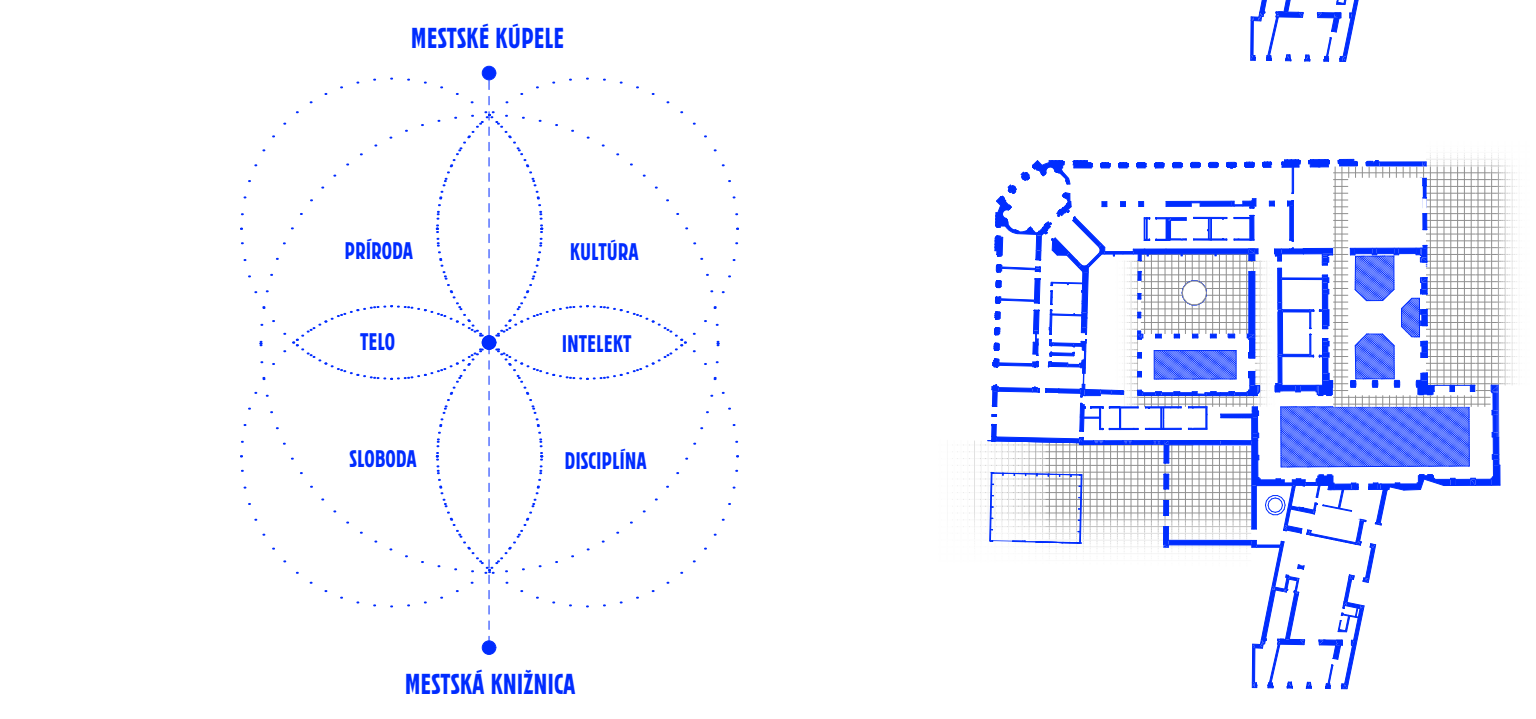

LEGENDA: I.N.P.

1.01	Vstupná hálka	49.64	1.10	Chodba	22.79	1.25	Topidlo miest	4.69	1.23	Bar / pivnica / kaviar	17.54
1.02	Apodytérium - lázeň	154.74	1.19	Natato / plavecký bazén	372.09	1.26	Topidlo ženy	8.20	1.24	Receptia / lekáreň	36.75
1.03	Receptia	36.15	1.20	Chodba	43.25	1.27	Karolínske kúpele	39.10	1.54	Výťahová hála	10.01
1.04	Chodba	16.54	1.21	Schodisko	23.56	1.28	Davidi mineroal	18.86	1.56	Schodisko lekáreň	3.58
1.05	Sauna / hriatie / masáže	6.75	1.22	Sauna / hriatie / masáže	14.93	1.29	Publitzka parková	22.14	1.57	Topidlo ženy	1.66
1.06	Spoločná kúpeľňa - masáže	12.34	1.23	Spoločná kúpeľňa - masáže	14.93	1.30	Sauna / hriatie / masáže	22.19	1.58	Topidlo masáže	1.95
1.07	Spoločná kúpeľňa - ženy	13.42	1.24	Spoločná kúpeľňa - ženy	14.24	1.31	Publitzka kúpeľňa	25.68	1.59	Výťahová hála - masáže	12.81
1.08	Chodba	23.54	1.25	Sauna / hriatie / masáže	6.75	1.32	Foyer / kaviar	80.56	1.60	Schodisko	13.54
1.09	Schodisko a výťah	17.93	1.26	Spoločnosť	2.45	1.33	Topidlo masáže	1.13	1.61	Výťah	1.49
1.10	Schodisko a výťah	17.93	1.27	Apodytérium parková záhrada	67.23	1.34	Topidlo masáže	5.23	1.62	Ukážkový dver	142.39
1.11	Topidlo masáže	3.36	1.28	Natato / plavecký bazén	100.63	1.35	Základňa fýer	4.67	1.63	Arum	191.27
1.12	Calidarium	184.26	1.29	Topidlo masáže záhrada	120.12	1.36	Kaviar	49.93	1.64	Kúpeľný dver	247.06
1.13	Spoločnosť	206.50	1.30	Hala	18.24	1.37	Dver / kaviar	21.32		2,900,000,-	
1.14	Spoločnosť	17.14	1.31	Výťahový vstup	14.70	1.38	Kaviar	113.36			
1.15	Sauna / hriatie / masáže	21.57	1.32	Chodba	38.30	1.39	Schodisko	7.21			
1.16	Sauna / hriatie / masáže	20.19	1.33	Schodisko / technológia	5.88	1.40	Kuchňa	24.14			
1.17	Chodba	20.35	1.34	Schodisko	2.74	1.41	Spoločnosť masáže	9.26			
				Ostrovka / Park	16.92	1.42	Sauna / masáže	7.88