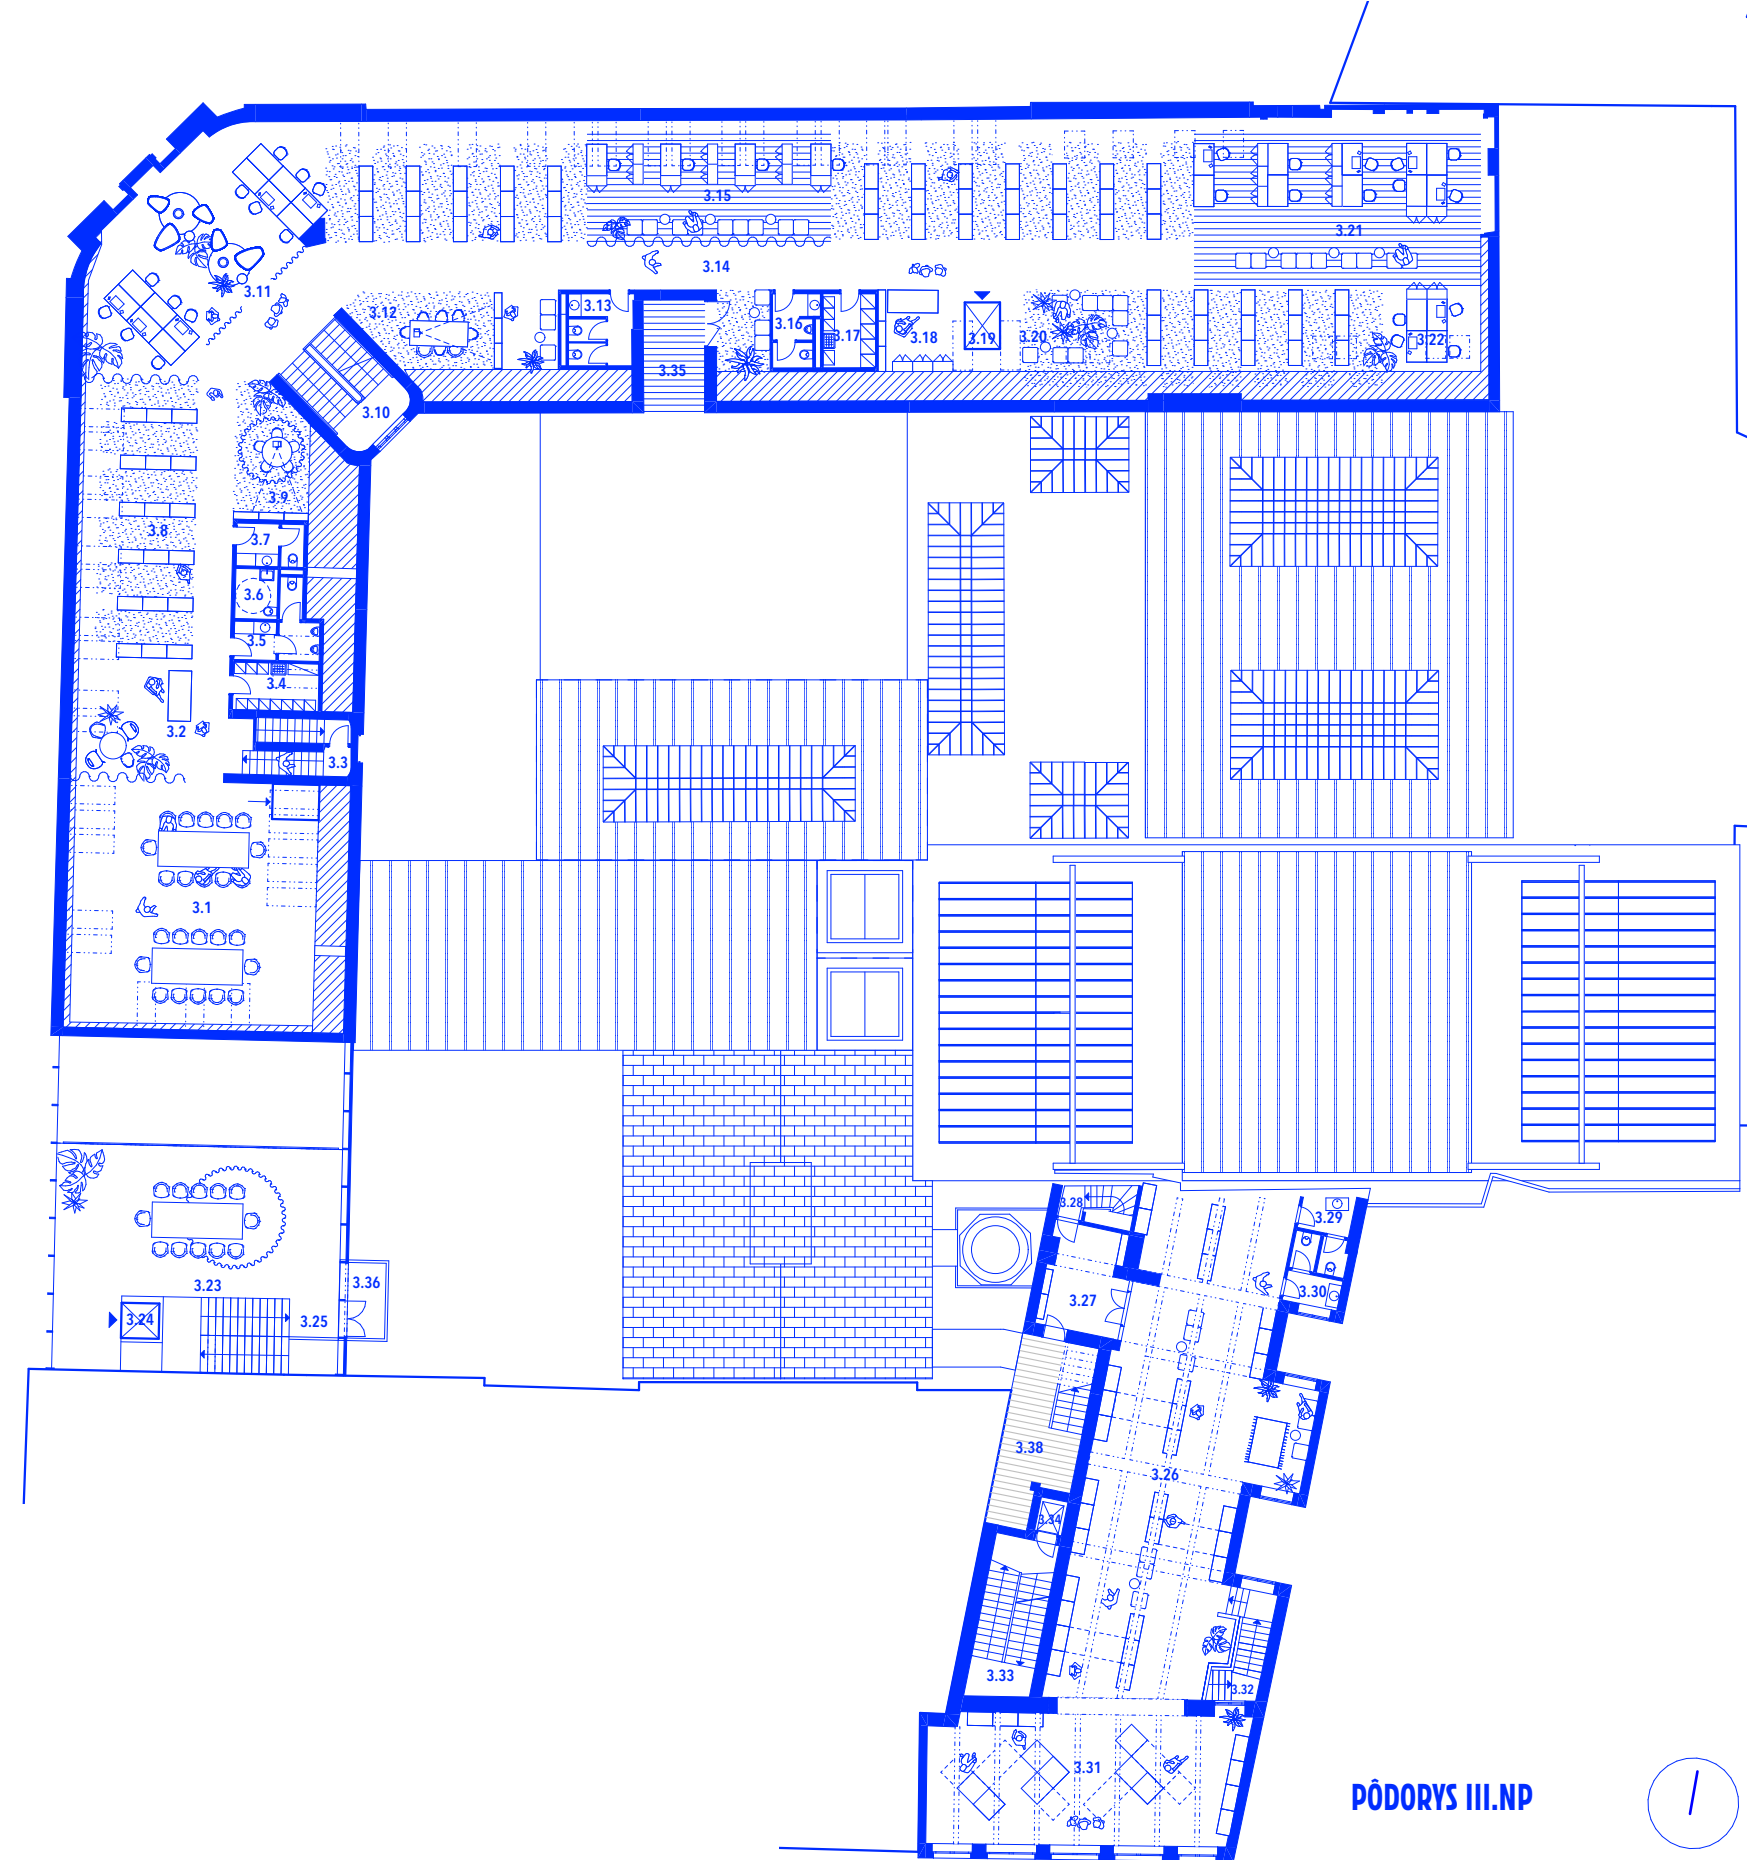

PÓDORYS II.NP

LEGENDA 3.NP

3.1	Workshop	92,96
3.2	Info - vřh výřh	38,96
3.3	Schodisko	8,95
3.4	Truhlý šmy	4,41
3.5	Truhlý šmy	4,10
3.6	Truhlý šmy	3,33
3.7	Truhlý šmy	4,45
3.8	Knihovna - vřh výřh	63,79
3.9	Pracovní stůl	54,73
3.10	Schodisko	12,15
3.11	Hlavní knihovna	82,79
3.12	Pracovní stůl	24,34
3.13	Truhlý šmy	7,21
3.14	Hlavní knihovna stůl zóna	217,93
3.15	Stůl zóna	64,99
3.16	Truhlý šmy	4,85
3.17	Zavazňovňa	4,14
3.18	Info knihovna	11,22
3.19	Výřh	4,50
3.20	Lobby	17,28
3.21	Schodisko stůl zóna	71,67
3.22	Pracovní stůl	12,89
3.23	Workshop	76,17
3.24	Výřh	3,00
3.25	Schodisko	8,27
3.26	Čistota	137,20
3.27	Čistota	13,65
3.28	Schodisko	3,29
3.29	Truhlý šmy	4,41
3.30	Truhlý šmy	4,35
3.31	Stůl zóna	63,93
3.32	Schodisko	8,25
3.33	Schodisko	16,85
3.34	Výřh	1,48
3.35	Terasa	19,81
3.36	Terasa	5,12
3.38	Terasa schodisko	21,11
		1.133,16 m ²