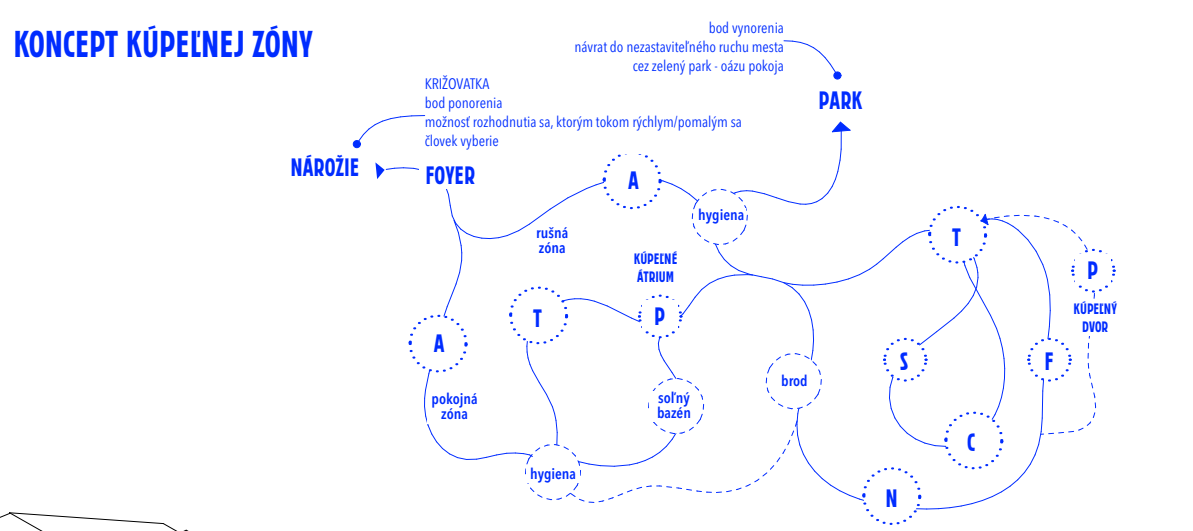

LEGENDA: I.N.P.

1.01	Vstupná hálka	49.64	1.10	Chodba	22.79	1.25	Topidlo miest	4.69	1.23	Bar / pivnica / kaviar	17.54
1.02	Apodytérium - lázeň	154.74	1.19	Natato / plavecký bazén	372.09	1.26	Topidlo ženy	8.20	1.24	Receptia / lekáreň	36.75
1.03	Receptia	36.15	1.20	Chodba	43.25	1.27	Karolínske kúpele	39.10	1.54	Výťahová hála	10.01
1.04	Chodba	16.54	1.21	Schodisko	23.56	1.28	Davidi mineroal	18.86	1.56	Schodisko lekáreň	3.58
1.05	Sauna / hriatie / masáže	6.75	1.22	Sauna / hriatie / masáže	14.93	1.29	Publitzka parková	22.14	1.57	Topidlo ženy	1.66
1.06	Spoločná kúpeľňa - masáže	12.34	1.23	Spoločná kúpeľňa - masáže	14.93	1.30	Sauna / hriatie / masáže	22.19	1.58	Topidlo masáže	1.95
1.07	Spoločná kúpeľňa - ženy	13.42	1.24	Spoločná kúpeľňa - ženy	14.24	1.31	Publitzka kúpeľňa	25.68	1.59	Výťahová hála - masáže	12.81
1.08	Chodba	23.54	1.25	Sauna / hriatie / masáže	6.75	1.32	Foyer / kaviar	80.56	1.60	Schodisko	13.54
1.09	Schodisko a výťah	17.93	1.26	Spoločnosť	2.45	1.33	Topidlo masáže	1.13	1.61	Výťah	1.49
1.10	Schodisko a výťah	17.93	1.27	Apodytérium parková záhrada	67.23	1.34	Topidlo masáže	5.23	1.62	Ukážkový dver	142.39
1.11	Topidlo masáže	3.36	1.28	Natato / plavecký bazén	100.63	1.35	Základňa fýer	4.67	1.63	Arum	191.27
1.12	Calidarium	184.26	1.29	Topidlo masáže záhrada	120.12	1.36	Kaviar	49.93	1.64	Kúpeľný dver	247.06
1.13	Spoločnosť	206.50	1.30	Hala	18.24	1.37	Dver / kaviar	21.32		2,900,000,-	
1.14	Spoločnosť	17.14	1.31	Výťahový vstup	14.70	1.38	Kaviar	113.36			
1.15	Sauna / hriatie / masáže	21.57	1.32	Chodba	38.30	1.39	Schodisko	7.21			
1.16	Sauna / hriatie / masáže	20.19	1.33	Schodisko / technológia	5.88	1.40	Kuchňa	24.14			
1.17	Chodba	20.35	1.34	Schodisko	2.74	1.41	Spoločnosť masáže	9.26			
				Ostrovka / Park	16.92	1.42	Sauna / masáže	7.88