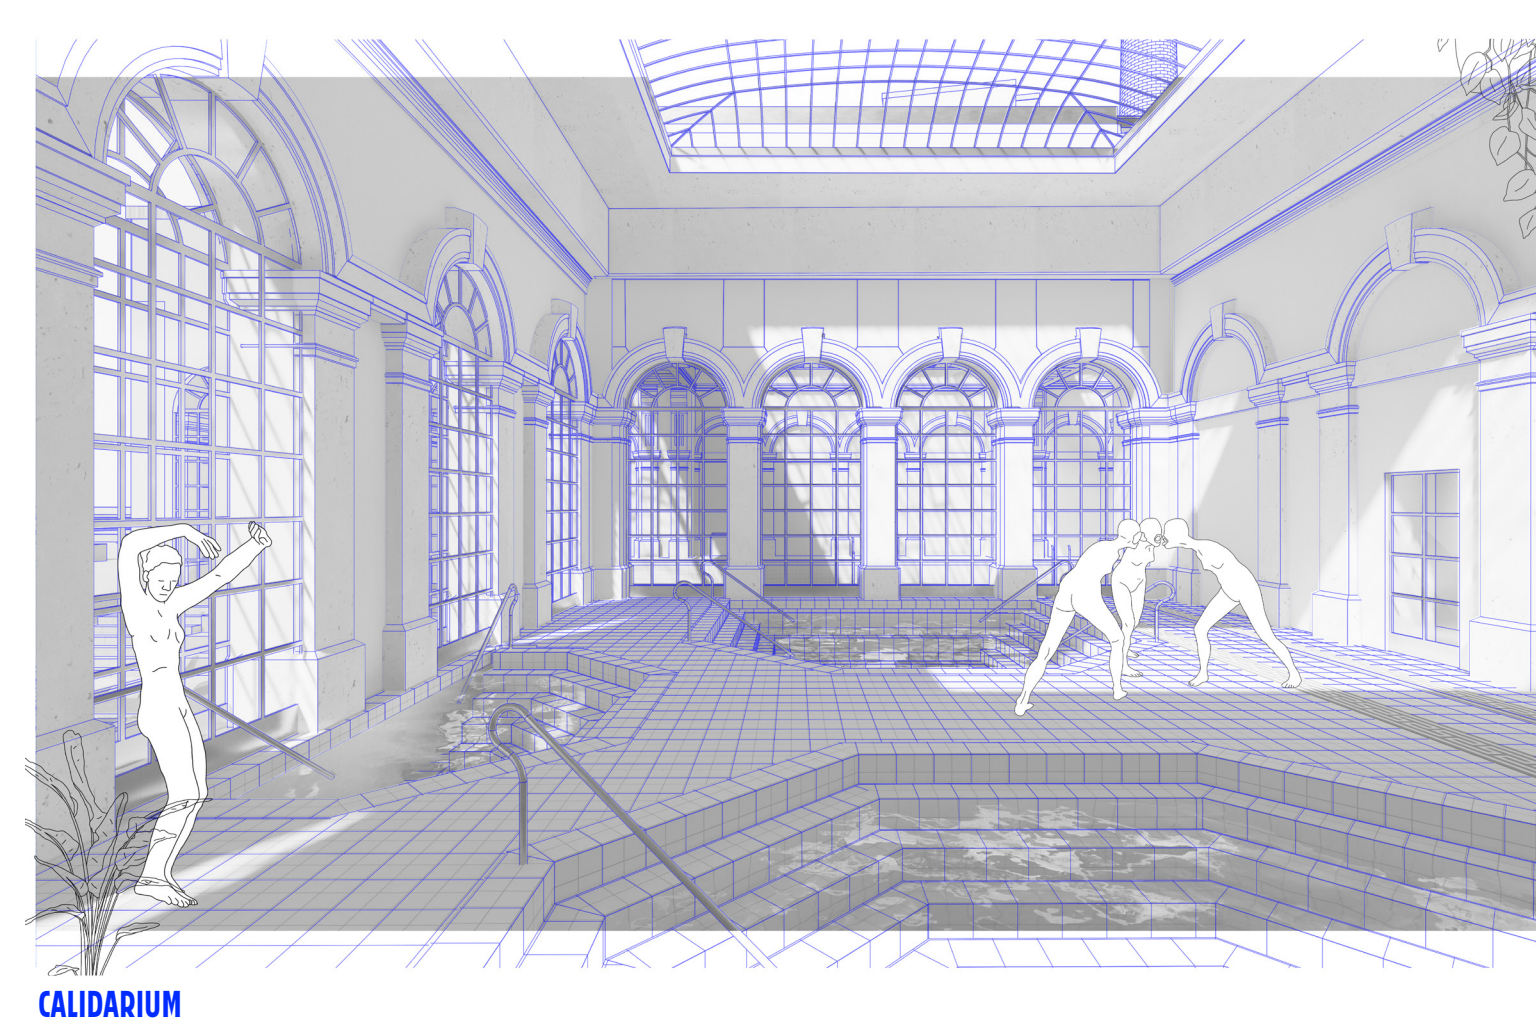

LEGENDA: I.N.P.

1.01	Vstupná hálka	49.64	1.10	Chodba	22.79	1.25	Topidlo miest	4.69	1.23	Bar / pivnica / kaviar	17.54
1.02	Apodytérium - lázeň	154.74	1.19	Natato / plavecký bazén	372.09	1.26	Topidlo ženy	8.20	1.24	Receptia / lekáreň	36.75
1.03	Receptia	36.15	1.20	Chodba	43.25	1.27	Karolínske kúpele	39.10	1.54	Výťahová hála	10.01
1.04	Chodba	16.54	1.21	Schodisko	23.56	1.28	Davidi mineroal	18.86	1.56	Schodisko lekáreň	3.58
1.05	Sauna / hriatie / masáže	6.75	1.22	Sauna / hriatie / masáže	14.93	1.29	Publitzka parková	22.14	1.57	Topidlo ženy	1.66
1.06	Spoločná kúpeľňa - masáže	12.34	1.23	Spoločná kúpeľňa - masáže	14.93	1.30	Sauna / hriatie / masáže	22.19	1.58	Topidlo masáže	1.95
1.07	Spoločná kúpeľňa - ženy	13.42	1.24	Spoločná kúpeľňa - ženy	14.24	1.31	Publitzka kúpeľňa	25.68	1.59	Výťahová hála - masáže	12.81
1.08	Chodba	23.54	1.25	Sauna / hriatie / masáže	6.75	1.32	Foyer / kaviar	80.56	1.60	Schodisko	13.54
1.09	Schodisko a výťah	17.93	1.26	Spoločnosť	2.45	1.33	Topidlo masáže	1.13	1.61	Výťah	1.49
1.10	Schodisko a výťah	17.93	1.27	Apodytérium parková záhrada	67.23	1.34	Topidlo masáže	5.23	1.62	Ukážkový dver	142.39
1.11	Topidlo masáže	3.36	1.28	Natato / plavecký bazén	100.63	1.35	Základňa fýer	4.67	1.63	Arum	191.27
1.12	Calidarium	184.26	1.29	Topidlo masáže záhrada	120.12	1.36	Kaviar	49.93	1.64	Kúpeľný dver	247.06
1.13	Spoločnosť	206.50	1.30	Hala	18.24	1.37	Dver / kaviar	21.32		2,900,000,-	
1.14	Spoločnosť	17.14	1.31	Výťahový vstup	14.70	1.38	Kaviar	113.36			
1.15	Sauna / hriatie / masáže	21.57	1.32	Chodba	38.30	1.39	Schodisko	7.21			
1.16	Sauna / hriatie / masáže	20.19	1.33	Schodisko / technológia	5.88	1.40	Kuchňa	24.14			
1.17	Chodba	20.35	1.34	Schodisko	2.74	1.41	Spoločnosť masáže	9.26			
				Ostrovka / Park	16.92	1.42	Sauna / masáže	7.88