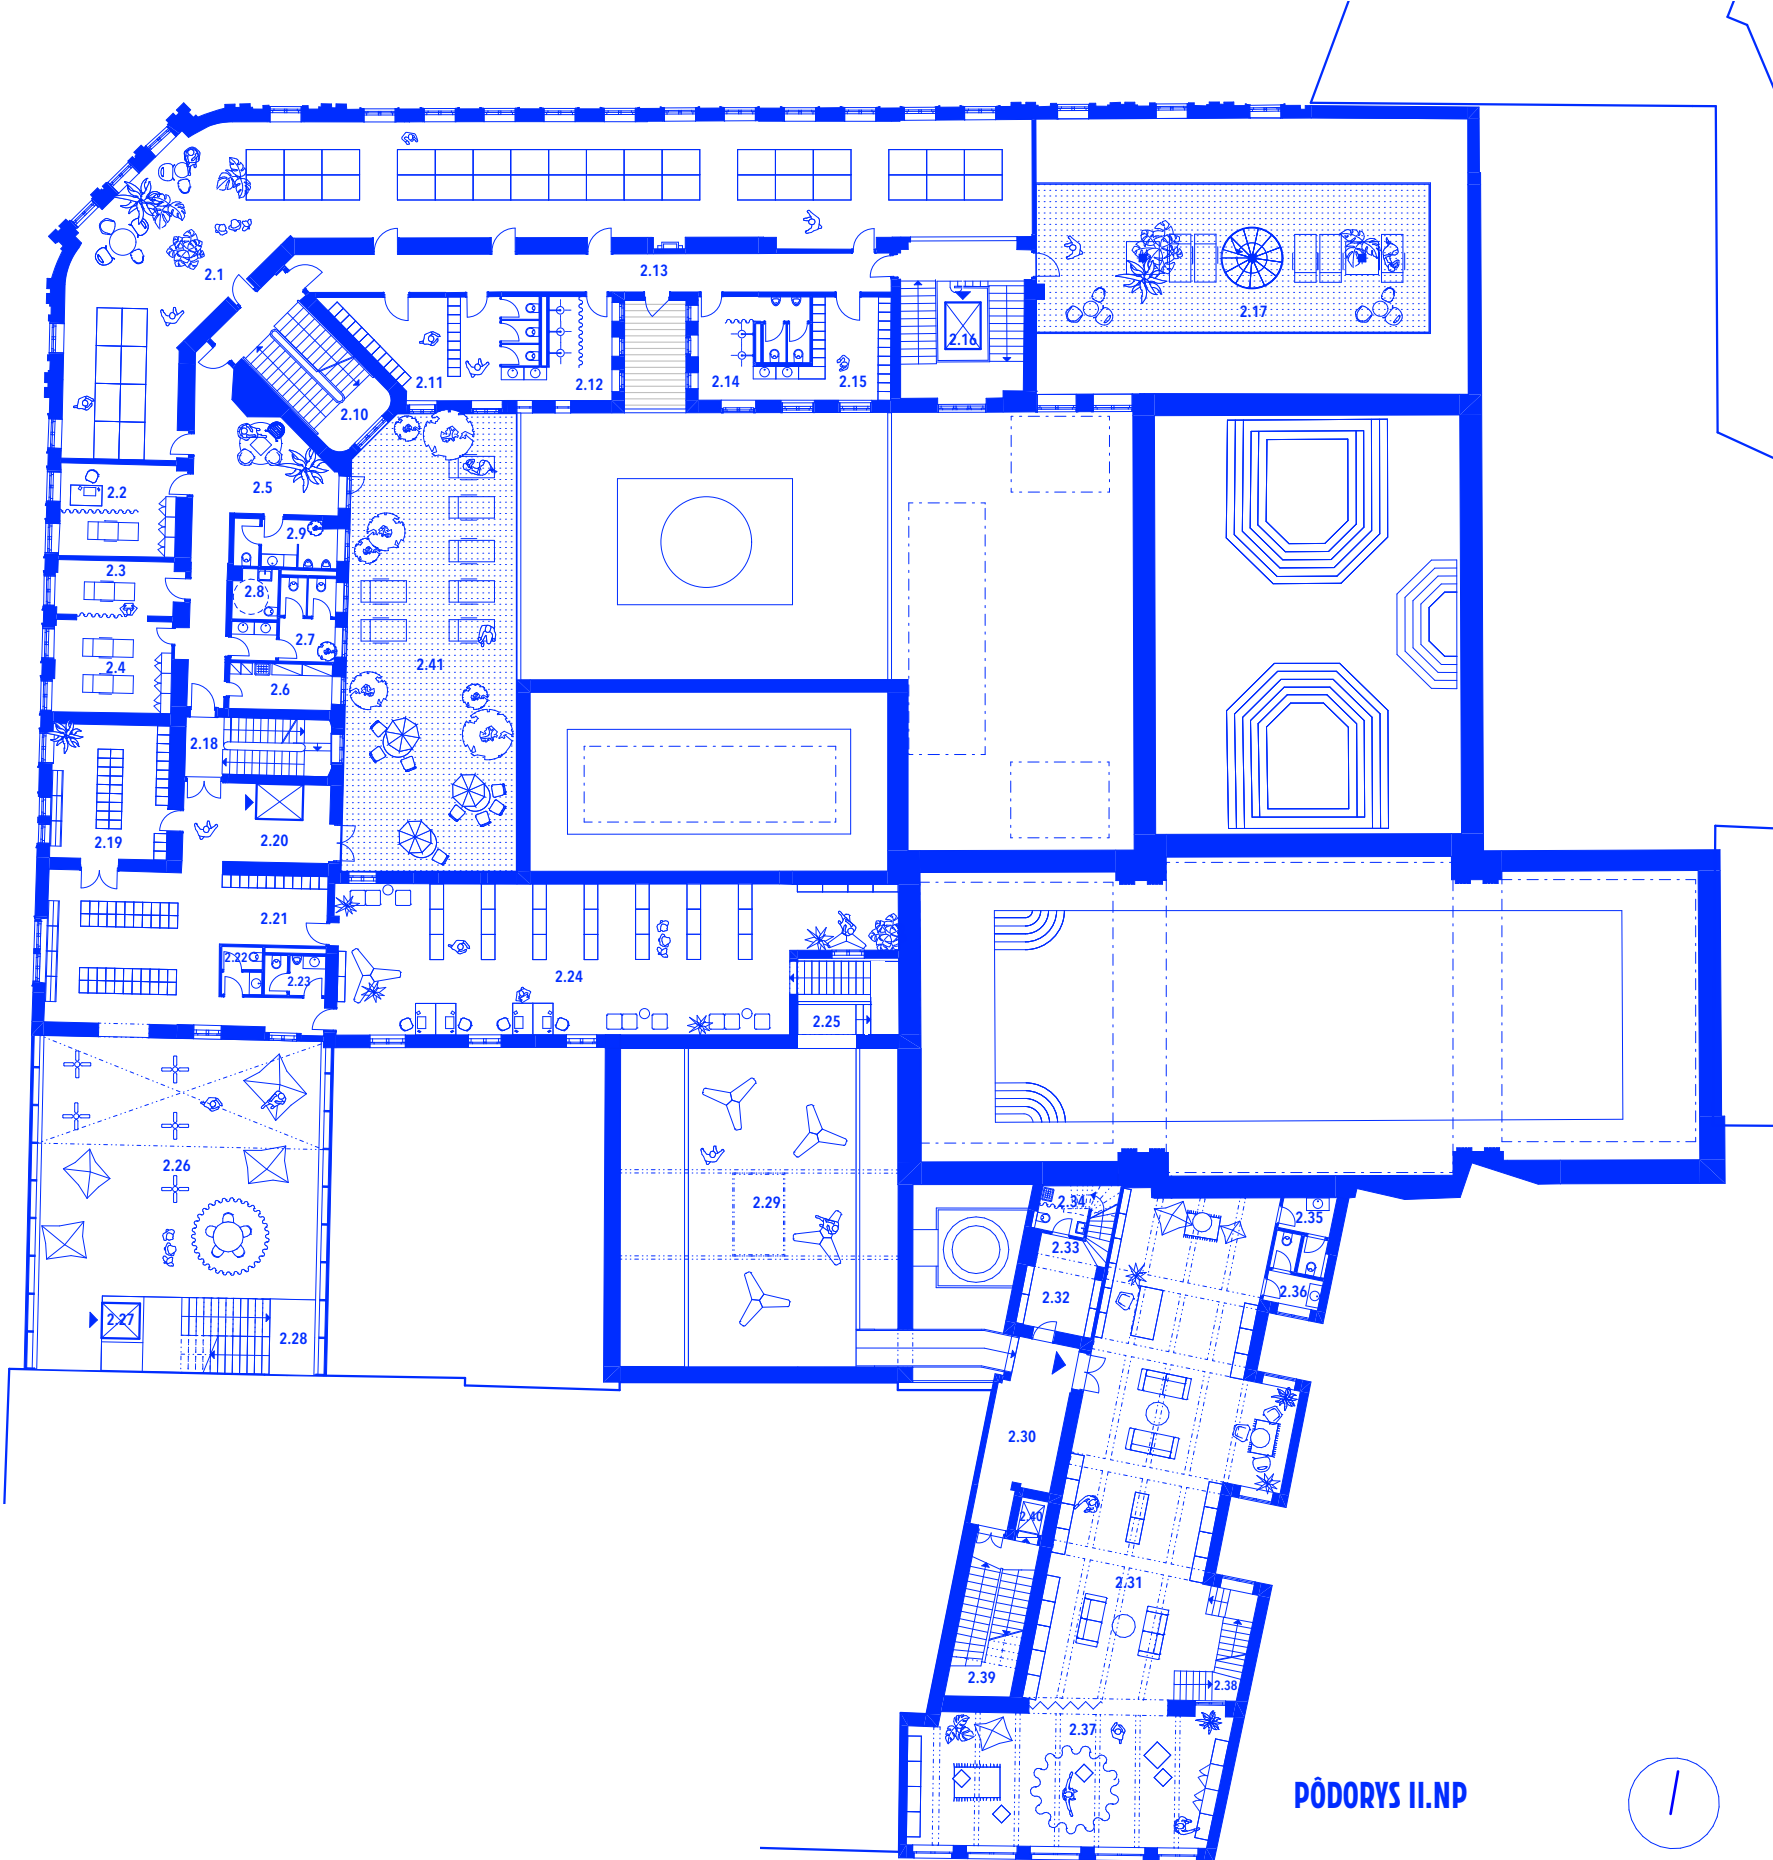

LEGENDA 2.NP

2.1	Apodárium - lázeň	216,73
2.2	Musle	16,83
2.3	Musle	16,79
2.4	Musle	11,28
2.5	Hala	35,93
2.6	Štád	7,41
2.7	Truhlý šmy	16,21
2.8	Truhlý šmy	3,43
2.9	Truhlý šmy	3,35
2.10	Čistota	22,51
2.11	Seda šmy	16,10
2.12	Sprchy a truhlý šmy	24,13
2.13	Čistota	26,35
2.14	Sprchy a truhlý šmy	18,67
2.15	Seda šmy	12,70
2.16	Šatovňa v yřh	28,31
2.17	Topáková mezaní	95,53
2.18	Schodisko knihovna	12,24
2.19	Seda knihovna	24,66
2.20	Hala	18,32
2.21	Seda knihovna	58,64
2.22	Truhlý šmy	2,51
2.23	Truhlý šmy	3,80
2.24	Čistota	119,46
2.25	Schodisko šport	12,16
2.26	Knihovna	122,44
2.27	Výřh	3,00
2.28	Schodisko	22,23
2.29	Čistota knihovna	87,17
2.30	Hala	18,49
2.31	Knihovna	140,65
2.32	Zavazňovňa	8,82
2.33	Schodisko	3,81
2.34	Truhlý šmy	4,81
2.35	Truhlý šmy	4,46
2.36	Truhlý šmy	4,35
2.37	Deřká herňa	64,72
2.38	Schodisko	7,36
2.39	Hala	16,66
2.40	Výřh	1,48
2.41	Terasa	121,46
		1.462,83 m²