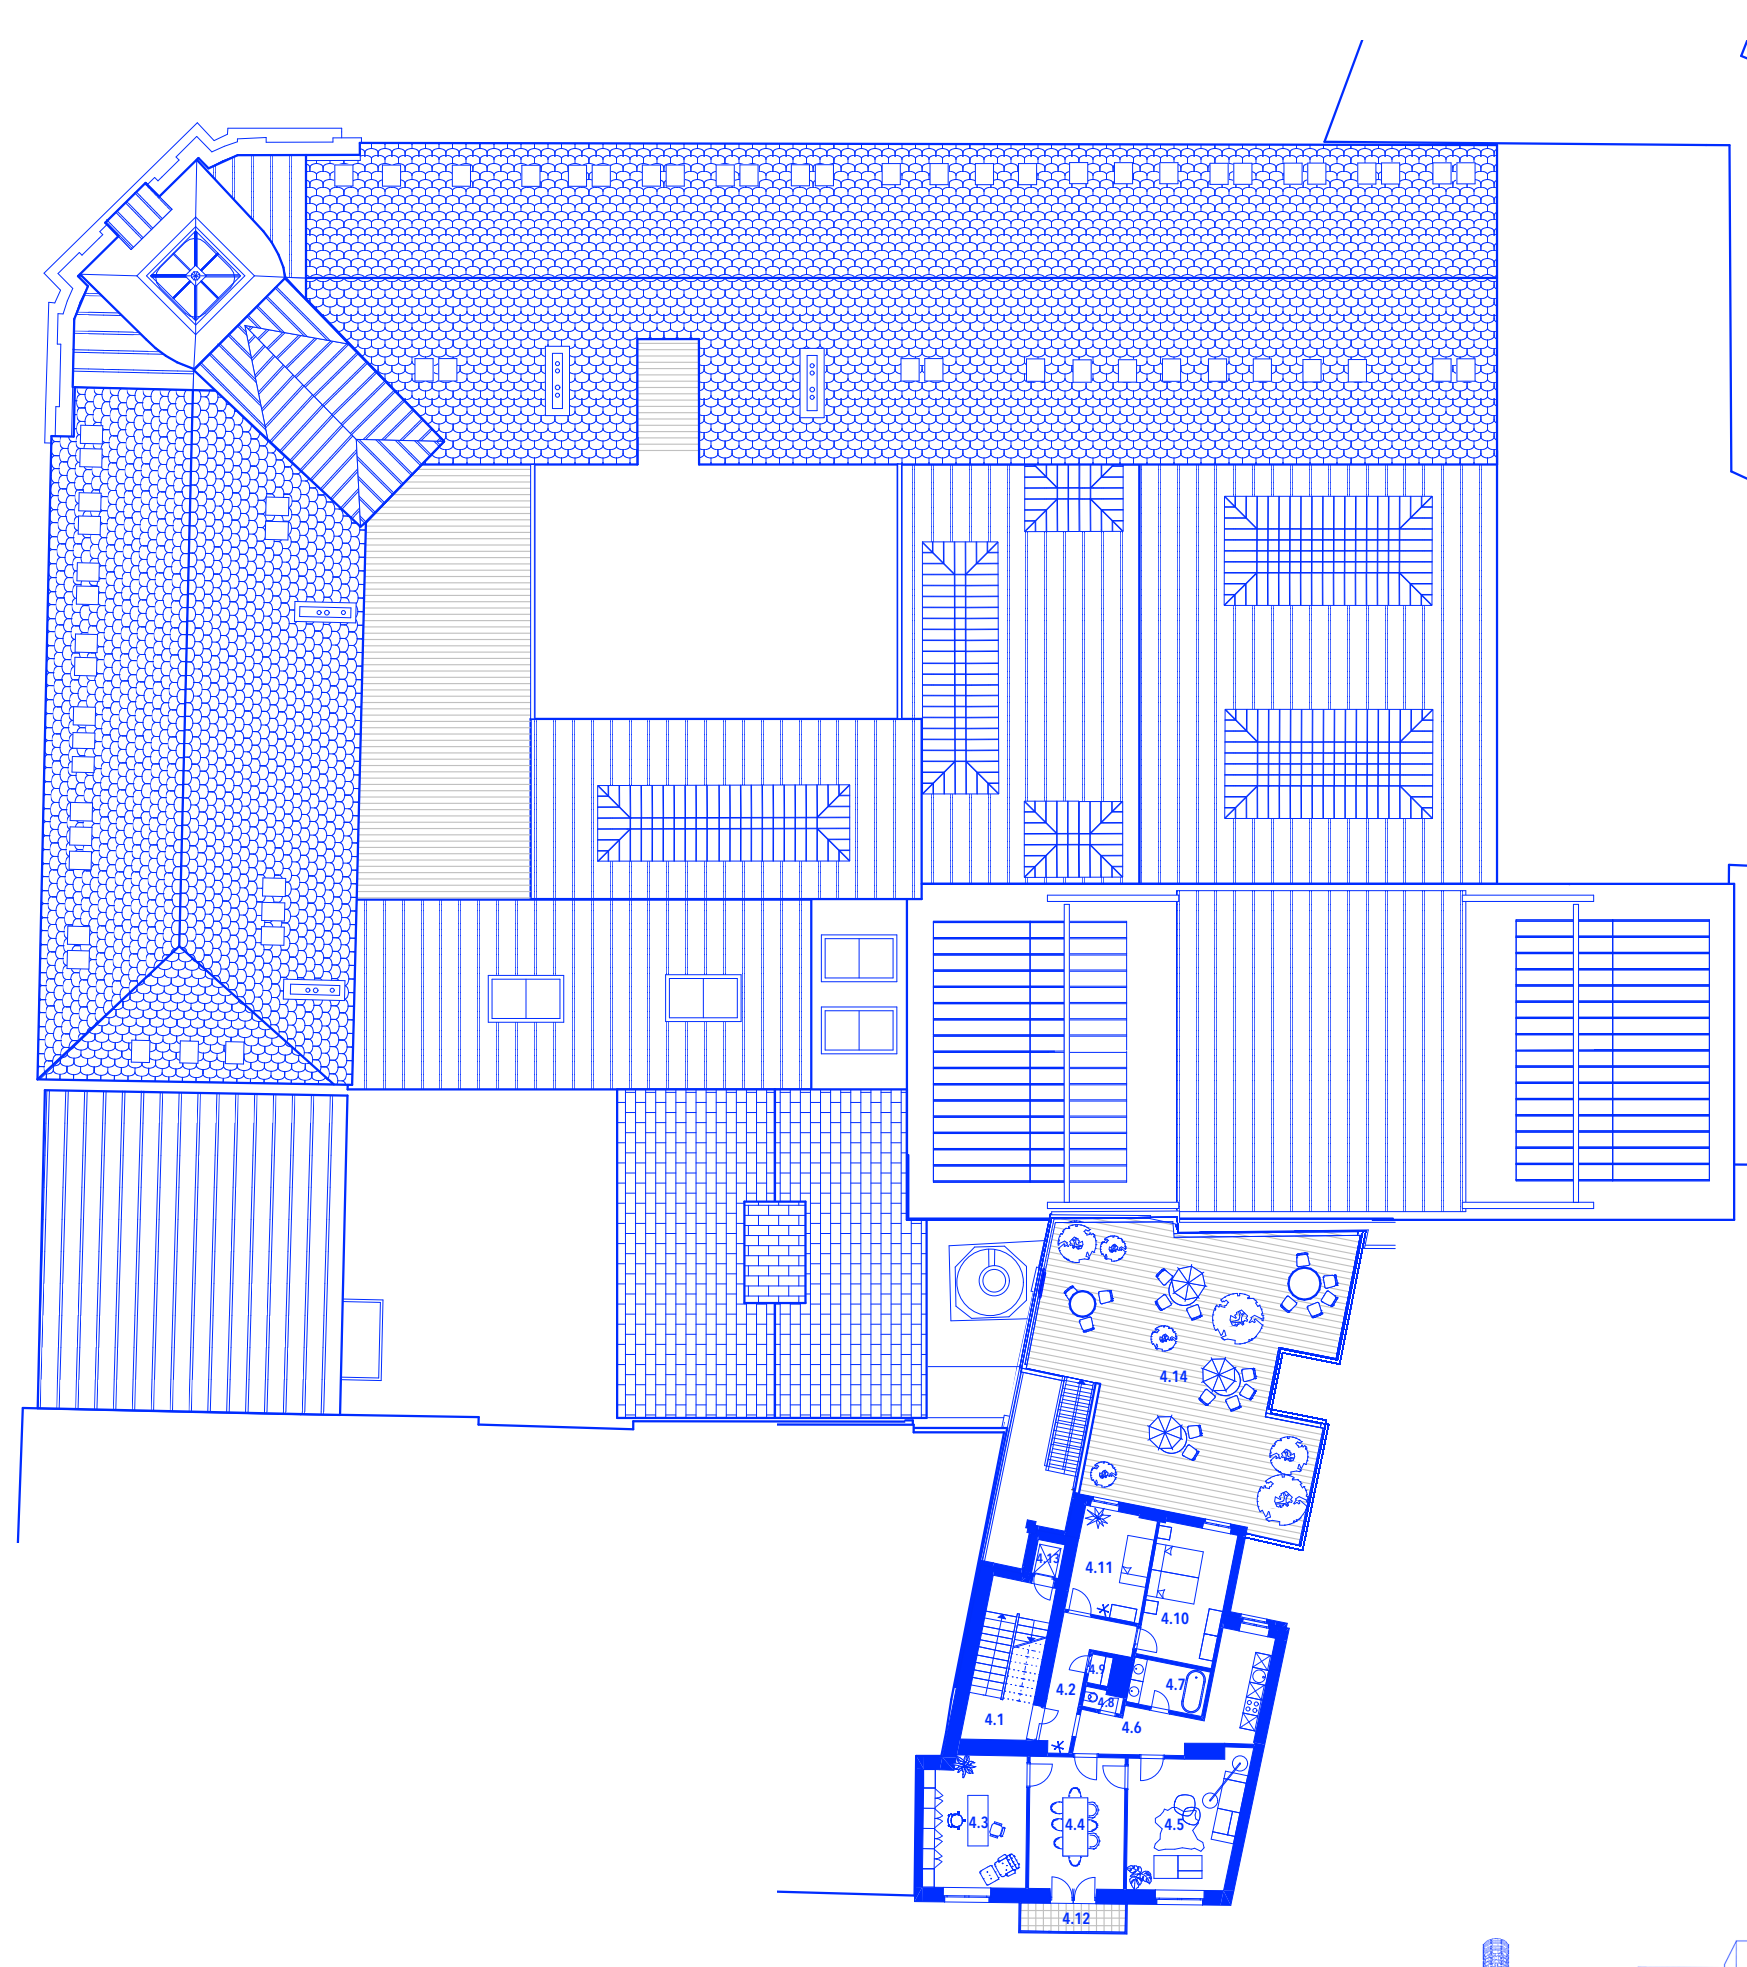

PÓDORYS III.NP

PÓDORYS IV.NP