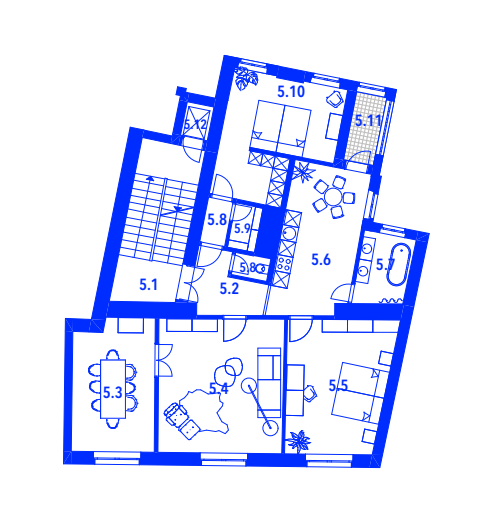

LEGENDA 5.NP

5.1	Schodisko	16,77
5.2	Přívěs	6,19
5.3	Jedálna	16,64
5.4	Obývací síla	26,33
5.5	Spálňa	21,21
5.6	Kuchyně	18,36
5.7	Kuchyně	5,27
5.8	Spálňa	1,79
5.9	WC	1,27
5.10	Spálňa	1,95
5.11	Spálňa	19,42
5.12	Výřh	3,82
		148,68 m²