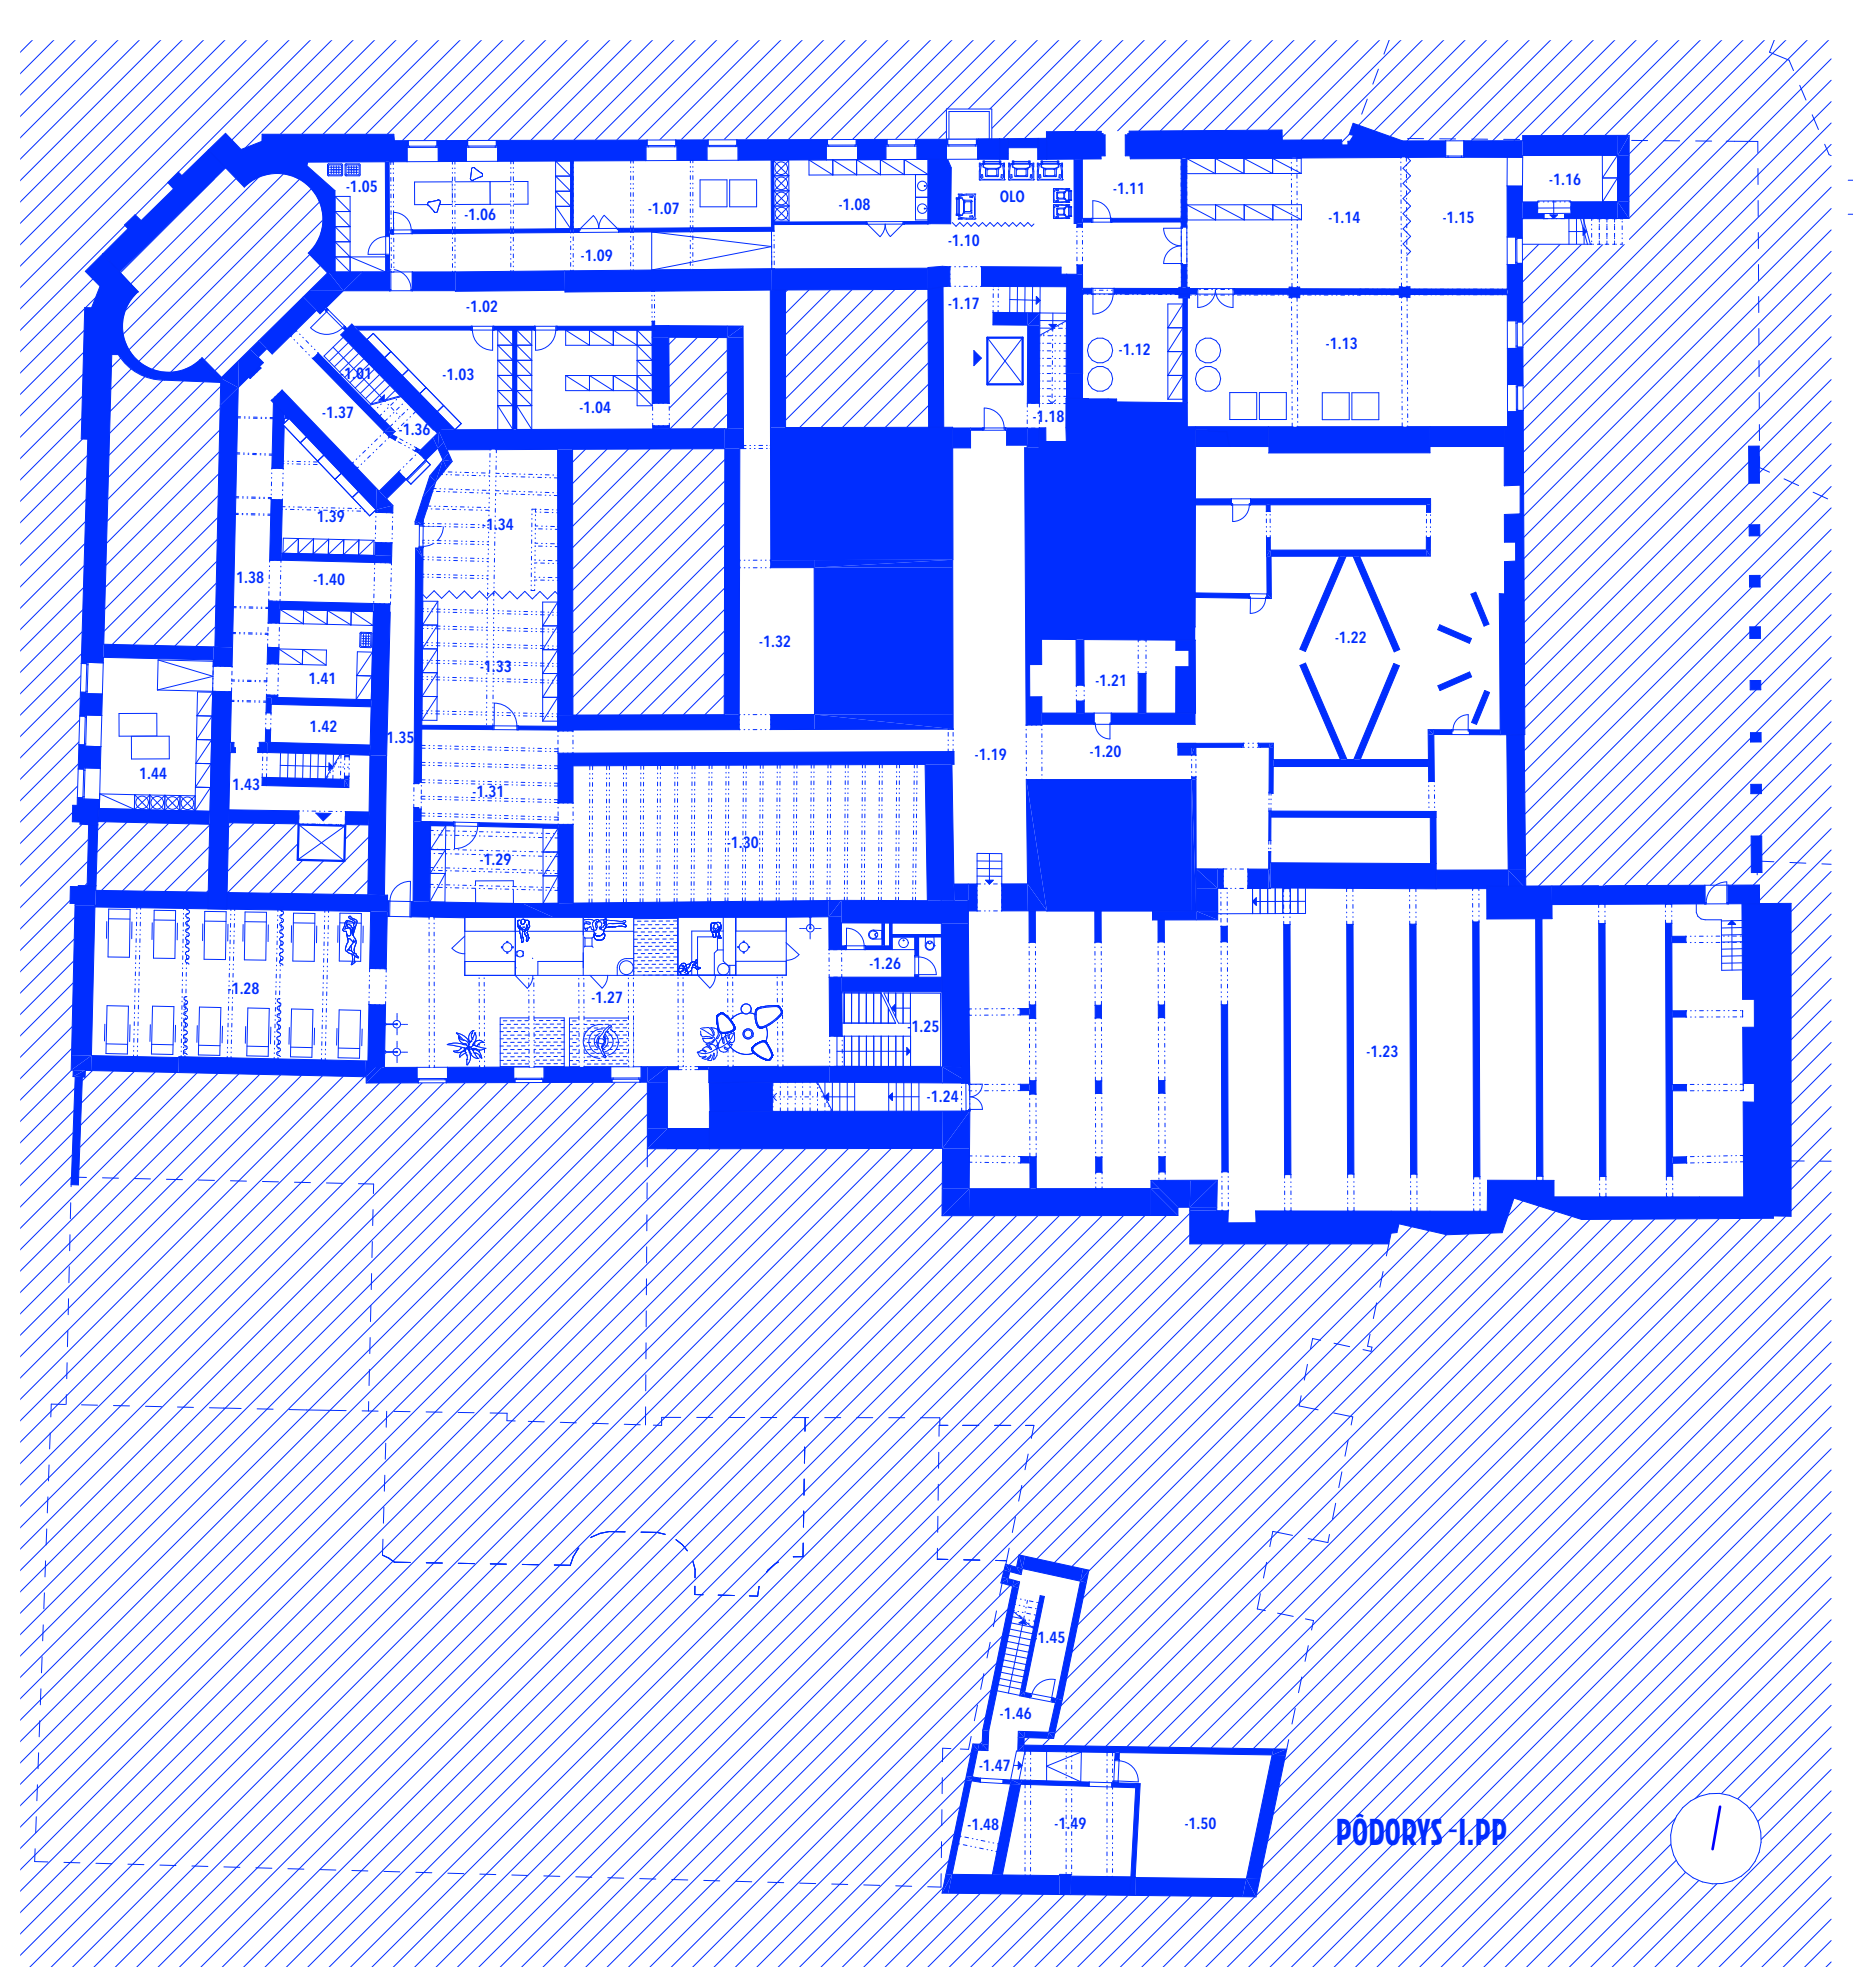

PÓDORYS II.NP

LEGENDA 1.NP

1.01	Schodisko	5,35
1.02	Čistota	17,73
1.03	Schodisko	16,72
1.04	Schodisko	21,28
1.05	Schodisko	4,48
1.06	Štád	19,43
1.07	Truhlý šmy	21,84
1.08	Přívěs	15,96
1.09	Čistota	33,61
1.10	Čistota	44,21
1.11	Štád	16,21
1.12	Knihovna	16,93
1.13	Strojovna VZT	66,58
1.14	Schodisko	64,83
1.15	Schodisko	21,15
1.16	Čistota	7,37
1.17	Čistota v yřh	21,22
1.18	Schodisko	3,50
1.19	Marpáňská chodba	66,40
1.20	Marpáňská chodba	11,89
1.21	Štád	16,57
1.22	Strojovna odvětví teploty	222,60
1.23	Strojovna odvětví teploty	258,54
1.24	Schodisko technické	4,49
1.25	Schodisko Spa	11,90
1.26	Truhlý šmy	8,57
1.27	Spa	194,21
1.28	Truhlý šmy	60,89
1.29	Štád	15,37
1.30	Strojovna odvětví teploty	75,80
1.31	Marpáňská chodba	20,34
1.32	Marpáňská chodba	24,70
1.33	Schodisko	28,93
1.34	Schodisko	28,20
1.35	Čistota	11,76
1.36	Schodisko	3,71
1.37	Čistota	12,45
1.38	Čistota	26,58
1.39	Schodisko	14,18
1.40	Čistota	7,25
1.41	Schodisko	13,28
1.42	Schodisko	4,13
1.43	Schodisko v yřh	13,02
1.44	Přívěs	27,86
1.45	Schodisko	8,73
1.46	Schodisko	6,81
1.47	Čistota	4,41
1.48	Schodisko	3,44
1.49	Schodisko	17,29
1.50	Schodisko	24,74
		1.845,20 m²

PÓDORYS I.NP