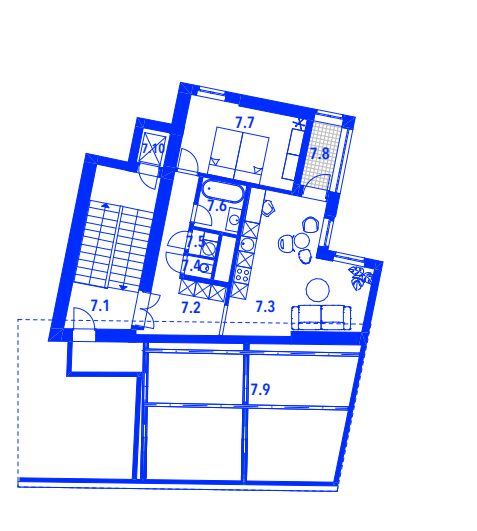

LEGENDA 2.NP

2.1	Apodárium - lázeň	216,73
2.2	Musle	16,83
2.3	Musle	16,79
2.4	Musle	11,28
2.5	Hala	35,93
2.6	Štád	7,41
2.7	Truhlý šmy	16,21
2.8	Truhlý šmy	3,43
2.9	Truhlý šmy	3,35
2.10	Čistota	22,51
2.11	Seda šmy	16,10
2.12	Sprchy a truhlý šmy	24,13
2.13	Čistota	26,35
2.14	Sprchy a truhlý šmy	18,67
2.15	Seda šmy	12,70
2.16	Šatovňa v yřh	28,31
2.17	Topáková mezaní	95,53
2.18	Schodisko knihovna	12,24
2.19	Seda knihovna	24,66
2.20	Hala	18,32
2.21	Seda knihovna	58,64
2.22	Truhlý šmy	2,51
2.23	Truhlý šmy	3,80
2.24	Čistota	119,46
2.25	Schodisko šport	12,16
2.26	Knihovna	122,44
2.27	Výřh	3,00
2.28	Schodisko	22,23
2.29	Čistota knihovna	87,17
2.30	Hala	18,49
2.31	Knihovna	140,65
2.32	Zavazňovňa	8,82
2.33	Schodisko	3,81
2.34	Truhlý šmy	4,81
2.35	Truhlý šmy	4,46
2.36	Truhlý šmy	4,35
2.37	Deřká herňa	64,72
2.38	Schodisko	7,36
2.39	Hala	16,66
2.40	Výřh	1,48
2.41	Terasa	121,46
		1.462,83 m²

LEGENDA 3.NP

3.1	Workshop	92,96
3.2	Info - vřh výřh	38,96
3.3	Schodisko	8,95
3.4	Truhlý šmy	4,41
3.5	Truhlý šmy	4,10
3.6	Truhlý šmy	3,33
3.7	Truhlý šmy	4,45
3.8	Knihovna - vřh výřh	63,79
3.9	Pracovní stůl	54,73
3.10	Schodisko	12,15
3.11	Hlavní knihovna	82,79
3.12	Pracovní stůl	24,34
3.13	Truhlý šmy	7,21
3.14	Hlavní knihovna stůl zóna	217,93
3.15	Stůl zóna	64,99
3.16	Truhlý šmy	4,85
3.17	Zavazňovňa	4,14
3.18	Info knihovna	11,22
3.19	Výřh	4,50
3.20	Lobby	17,28
3.21	Schodisko stůl zóna	71,67
3.22	Pracovní stůl	12,89
3.23	Workshop	76,17
3.24	Výřh	3,00
3.25	Schodisko	8,27
3.26	Čistota	137,20
3.27	Čistota	13,65
3.28	Schodisko	3,29
3.29	Truhlý šmy	4,41
3.30	Truhlý šmy	4,35
3.31	Stůl zóna	63,93
3.32	Schodisko	8,25
3.33	Schodisko	16,85
3.34	Výřh	1,48
3.35	Terasa	19,81
3.36	Terasa	5,12
3.38	Terasa schodisko	21,11
		1.133,16 m²