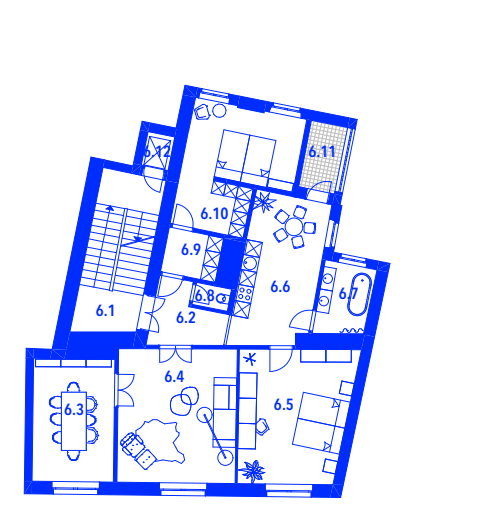

LEGENDA 6.NP

6.1	Schodisko	16,78
6.2	Přívěs	6,39
6.3	Jedálna	15,71
6.4	Obývací síla	24,98
6.5	Spálňa	22,81
6.6	Kuchyně	18,32
6.7	Kuchyně	5,47
6.8	Kuchyně	1,27
6.9	Sanit	3,95
6.10	Spálňa	19,36
6.11	Loggia	4,25
6.12	Výřh	1,46
		141,55 m²