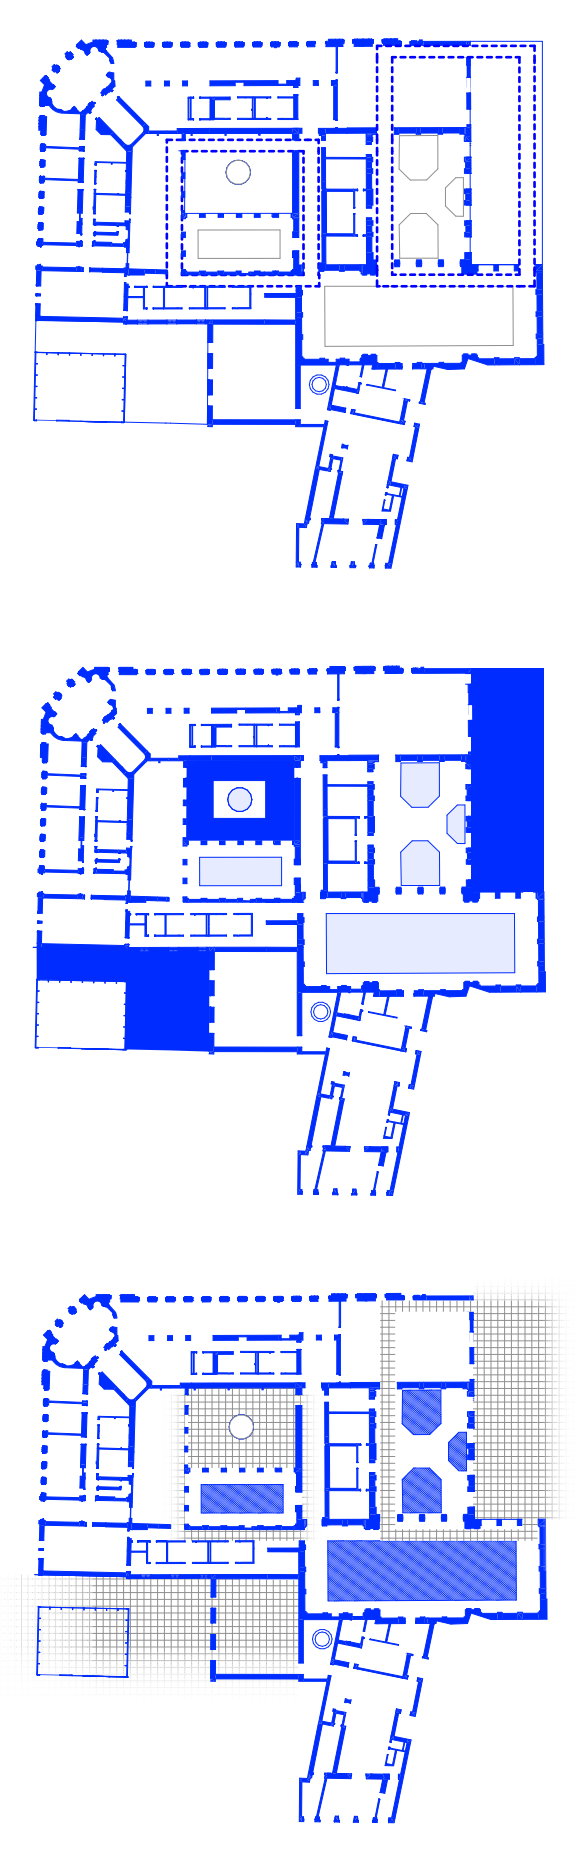

LEGENDA: I.N.P.

1.01	Vstupná hálka	49.64	1.10	Chodba	22.79	1.25	Topidlo miest	4.69	1.23	Bar / pivnica / kaviar	17.54
1.02	Apodytérium - lázeň	154.74	1.19	Natato / plavecký bazén	372.09	1.26	Topidlo ženy	8.20	1.24	Receptia / lekáreň	36.75
1.03	Receptia	36.15	1.20	Chodba	43.25	1.27	Karolínske kúpele	39.10	1.54	Výťahová hála	10.01
1.04	Chodba	16.54	1.21	Schodisko	23.56	1.28	Davidi mineroal	18.86	1.56	Schodisko lekáreň	3.58
1.05	Sauna / hriatie / masáže	6.75	1.22	Sauna / hriatie / masáže	14.93	1.29	Publitzka parková	22.14	1.57	Topidlo ženy	1.66
1.06	Spoločná kúpeľňa - masáže	12.34	1.23	Spoločná kúpeľňa - masáže	14.93	1.30	Sauna / hriatie / masáže	22.19	1.58	Topidlo masáže	1.95
1.07	Spoločná kúpeľňa - ženy	13.42	1.24	Spoločná kúpeľňa - ženy	14.24	1.31	Publitzka kúpeľňa	25.68	1.59	Výťahová hála - masáže	12.81
1.08	Chodba	23.54	1.25	Sauna / hriatie / masáže	6.75	1.32	Foyer / kaviar	80.56	1.60	Schodisko	13.54
1.09	Schodisko a výťah	17.93	1.26	Spoločnosť	2.45	1.33	Topidlo masáže	1.13	1.61	Výťah	1.49
1.10	Schodisko a výťah	17.93	1.27	Apodytérium parková záhrada	67.23	1.34	Topidlo masáže	5.23	1.62	Ukážkový dver	142.39
1.11	Topidlo masáže	3.36	1.28	Natato / plavecký bazén	100.63	1.35	Základňa fýer	4.67	1.63	Arum	191.27
1.12	Calidarium	184.26	1.29	Topidlo masáže záhrada	120.12	1.36	Kaviar	49.93	1.64	Kúpeľný dver	247.06
1.13	Spoločnosť	206.50	1.30	Hala	18.24	1.37	Dver / kaviar	21.32		2,900,000,-	
1.14	Spoločnosť	17.14	1.31	Výťahový vstup	14.70	1.38	Kaviar	113.36			
1.15	Sauna / hriatie / masáže	21.57	1.32	Chodba	38.30	1.39	Schodisko	7.21			
1.16	Sauna / hriatie / masáže	20.19	1.33	Schodisko / technológia	5.88	1.40	Kuchňa	24.14			
1.17	Chodba	20.35	1.34	Schodisko	2.74	1.41	Spoločnosť masáže	9.26			
				Ostrovka / Park	16.92	1.42	Sauna / masáže	7.88