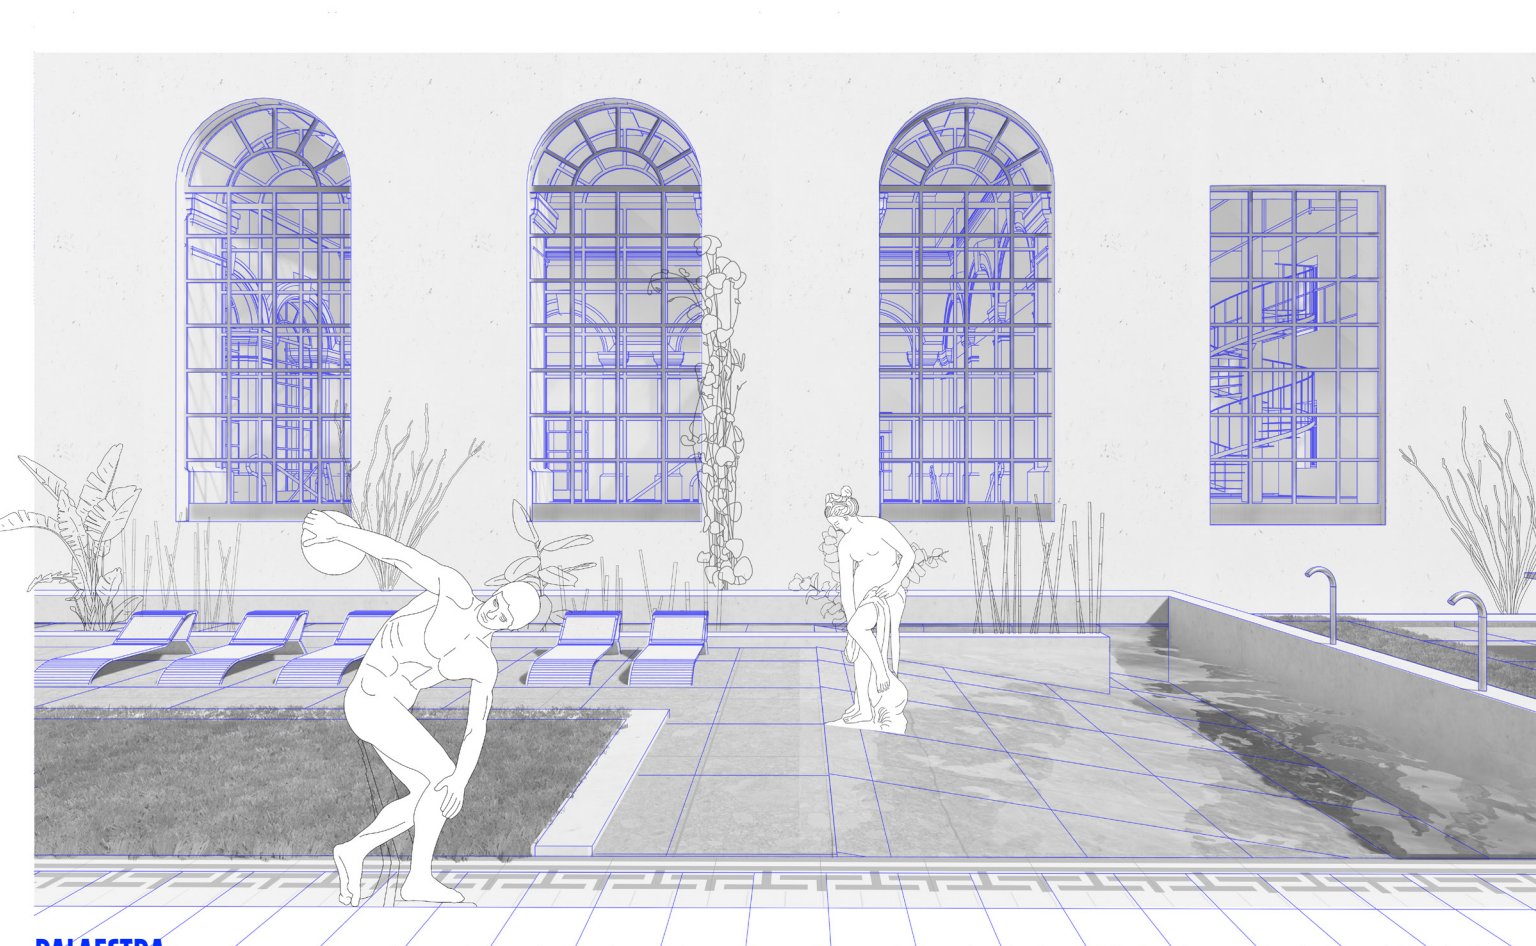

LEGENDA: I.N.P.

1.01	Vstupná hálka	49.64	1.10	Chodba	22.79	1.25	Topidlo miest	4.69	1.23	Bar / pivnica / kaviar	17.54
1.02	Apodytérium - lázeň	154.74	1.19	Natato / plavecký bazén	372.09	1.26	Topidlo ženy	8.20	1.24	Receptia / lekáreň	36.75
1.03	Receptia	36.15	1.20	Chodba	43.25	1.27	Karolínske kúpele	39.10	1.54	Výťahová hála	10.01
1.04	Chodba	16.54	1.21	Schodisko	23.56	1.28	Davidi mineroal	18.86	1.56	Schodisko lekáreň	3.58
1.05	Sauna / hriatie / masáže	6.75	1.22	Sauna / hriatie / masáže	14.93	1.29	Publitzka parková	22.14	1.57	Topidlo ženy	1.66
1.06	Spoločná kúpeľňa - masáže	12.34	1.23	Spoločná kúpeľňa - masáže	14.93	1.30	Sauna / hriatie / masáže	22.19	1.58	Topidlo masáže	1.95
1.07	Spoločná kúpeľňa - ženy	13.42	1.24	Spoločná kúpeľňa - ženy	14.24	1.31	Publitzka kúpeľňa	25.68	1.59	Výťahová hála - masáže	12.81
1.08	Chodba	23.54	1.25	Sauna / hriatie / masáže	6.75	1.32	Foyer / kaviar	80.56	1.60	Schodisko	13.54
1.09	Schodisko a výťah	17.93	1.26	Spoločnosť	2.45	1.33	Topidlo masáže	1.13	1.61	Výťah	1.49
1.10	Schodisko a výťah	17.93	1.27	Apodytérium parková záhrada	67.23	1.34	Topidlo masáže	5.23	1.62	Ukážkový dver	142.39
1.11	Topidlo masáže	3.36	1.28	Natato / plavecký bazén	100.63	1.35	Základňa fýer	4.67	1.63	Arum	191.27
1.12	Calidarium	184.26	1.29	Topidlo masáže záhrada	120.12	1.36	Kaviar	49.93	1.64	Kúpeľný dver	247.06
1.13	Spoločnosť	206.50	1.30	Hala	18.24	1.37	Dver / kaviar	21.32		2,900,000,-	
1.14	Spoločnosť	17.14	1.31	Výťahový vstup	14.70	1.38	Kaviar	113.36			
1.15	Sauna / hriatie / masáže	21.57	1.32	Chodba	38.30	1.39	Schodisko	7.21			
1.16	Sauna / hriatie / masáže	20.19	1.33	Schodisko / technológia	5.88	1.40	Kuchňa	24.14			
1.17	Chodba	20.35	1.34	Schodisko	2.74	1.41	Spoločnosť masáže	9.26			
				Ostrovka / Park	16.92	1.42	Sauna / masáže	7.88