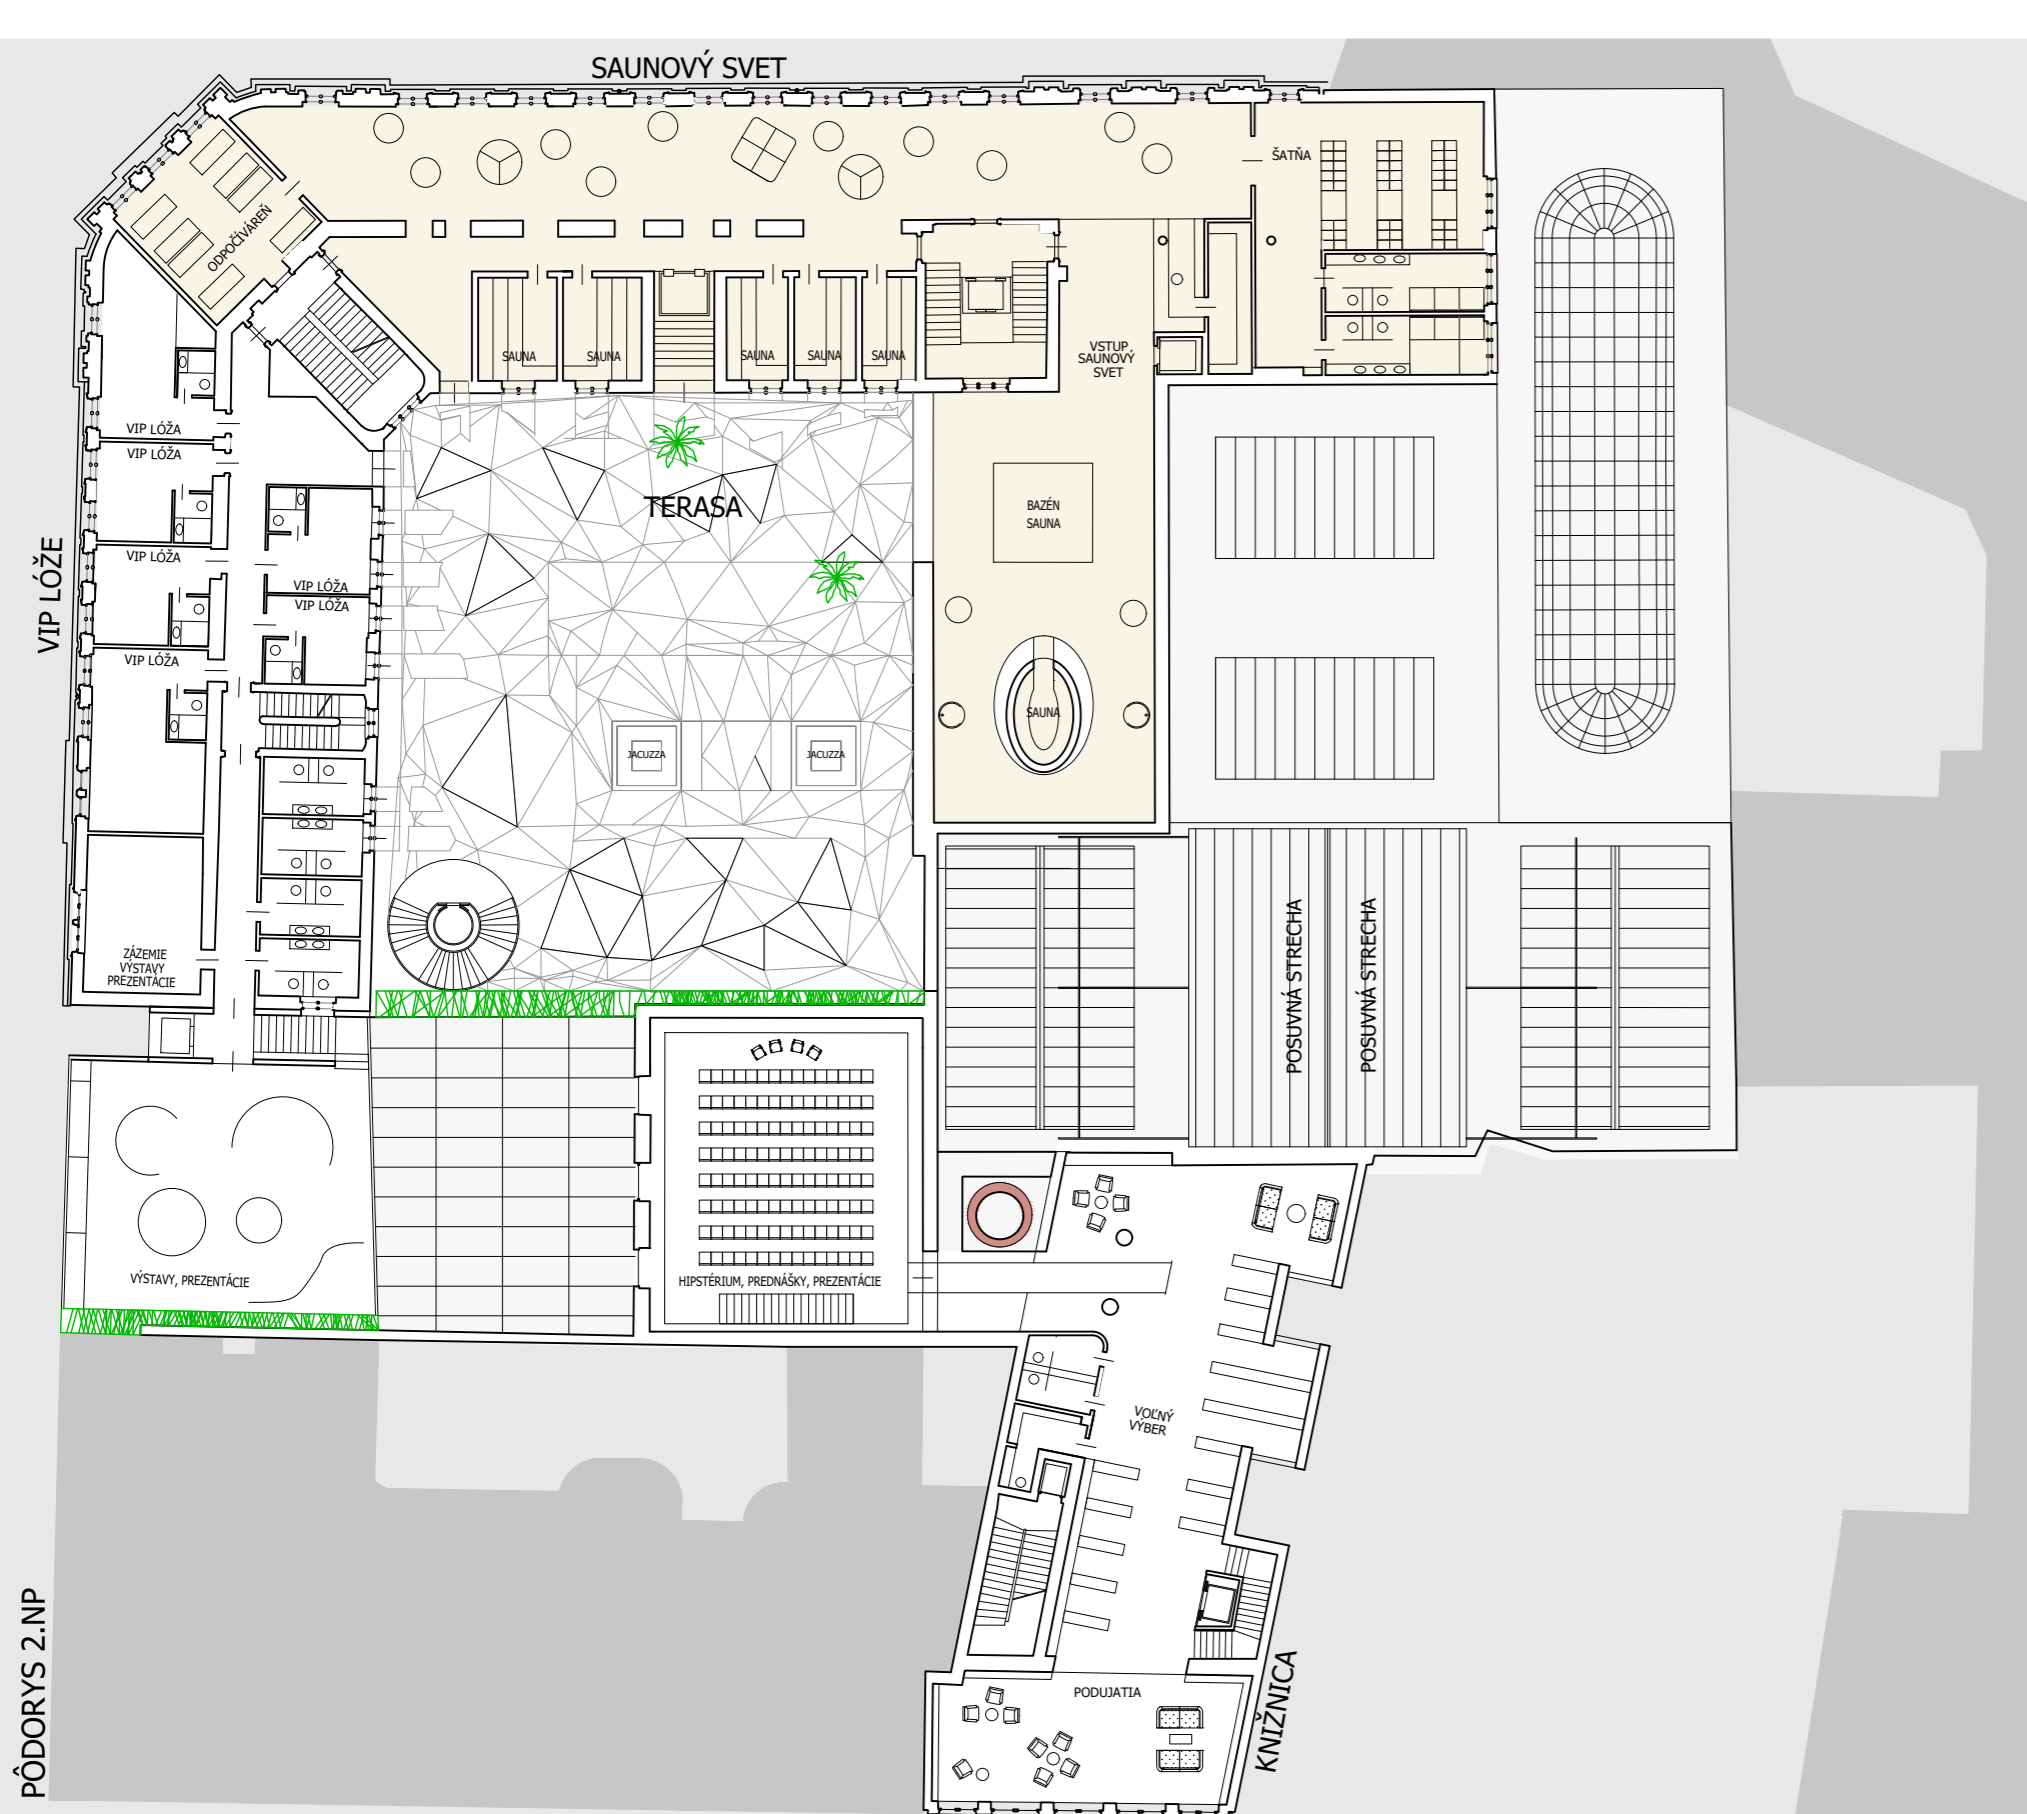

TROPIKÁLUM

HIPSTERIUM

HLAVNÝ VSTUP Z KÚPELNEJ ULICE

VSTUPNÁ HALA

PÓDORYS STRECHY

PÓDORYS 3.NP

PÓDORYS 2.NP

PÓDORYS 1.PP

STREŠNÁ TERASA

STREŠNÁ TERASA

BAZÉNOVÝ SVET - OBJEKT SAUNY

BAZÉNOVÝ SVET - OBJEKT SAUNY

PLAVECKÝ BAZÉN A TROPIKÁLUM

RELAXAČNÁ ZÓNA

PREPOJENIE HLAVNÝ VSTUP, KNIZNICA

HLAVNÝ KÚPEĽNÝ PRIESTOR